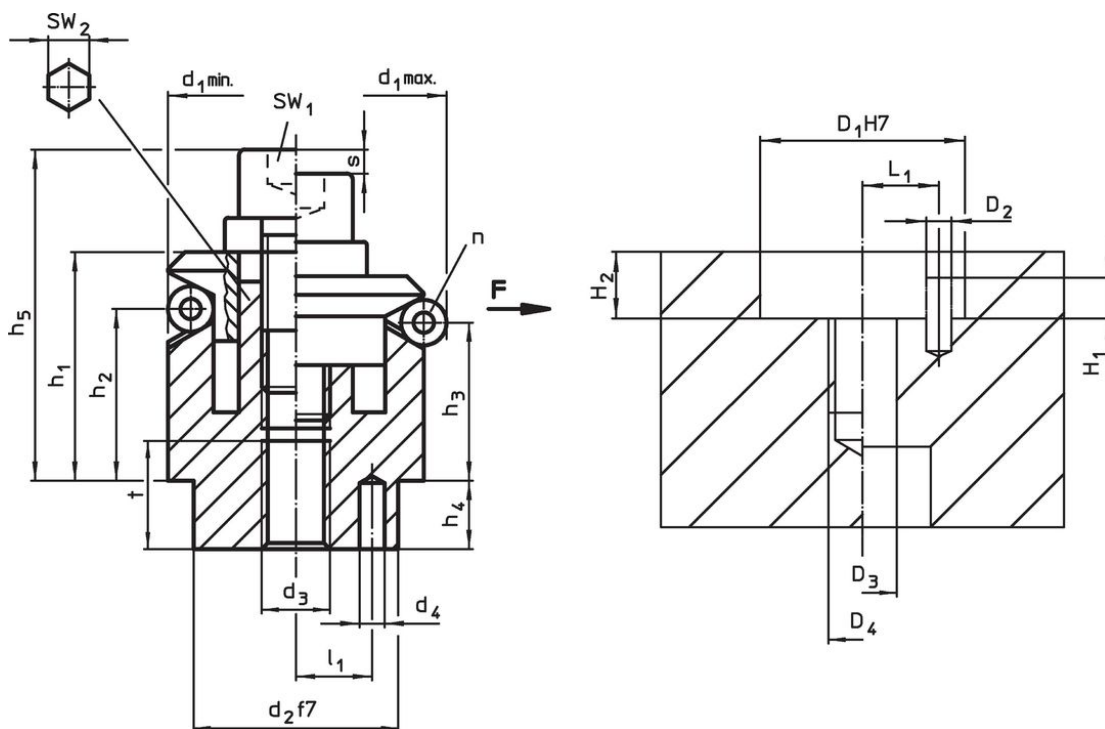

Centreerspanelementen • met spankogels

23340.0230

Productbeschrijving

Te gebruiken voor nauwkeurig centreren en klemmen in blinde gaten van werkstukken met zoekgat. Exact zelfcentrerend met een nauwkeurigheid van $\pm 0,025$ mm. De klemkogels centreren en centreren werkstukken met onbewerkte of vobewerkte oppervlakten tot aan de lagerpunten. Een grote verstelslag en een kleine bouwhoogte zijn een kenmerk van dit middelste klemelement. **Montage vanaf bovenkant of onderkant.**

Materiaal

Huls
• gereedschapstaal, gehard, gezwart

Veer
• Roestvast staal

Spankogel
• RVS 1.4112, gehard en geslepen

Montage

Montage-instructie voor montage van bovenaf: Spanplaat en schroef afnemen. Schroefdraadpen van onderaf indraaien en van bovenaf vastdraaien met vrouwelijke WS_2 . Meer of gedetailleerde informatie vind u in de montage- en bedieningshandleiding.

Tekening

Bestelinformatie

Afmetingen													Aantal kogels n	Slag s [mm]	SW		Spankracht F max. [kN]	Aandraaimoment max. [Nm]	Boring				Artikelnr.				
d ₁ min.	d ₁ max.	d ₂ f7	d ₃ +0,3	d ₄ -1	h ₁	h ₂	h ₃	h ₄	h ₅ -2	l ₁ ±0,1	Kogel diameter	t			SW ₁	SW ₂			D ₁ H7	D ₂	D ₃	D ₄		H ₁	H ₂	L ₁	[g]
[mm]																											
30,5	38,5	25	M6	4	23,2	14,1	11,8	7	32,2	9	8	8	3	4,6	5	6	5	17	25	4	6	M6	3,5	7	9	119	23340.0230