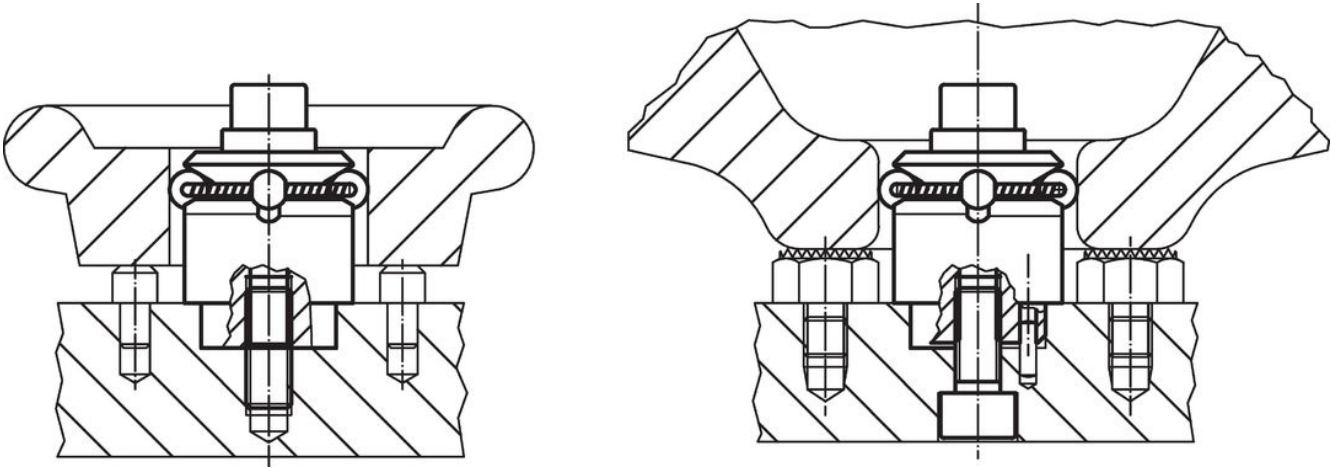

Toepassingsvoorbeeld

Voldoet

Conform RoHS

Voldoet aan Richtlijn 2011/65/EU en richtlijn 2015/863

Bevat geen SVHC stoffen

Bevat geen SVHC-stoffen met meer dan 0,1% w/w - SVHC-lijst per 27.06.2024.

Bevat geen propositie 65 stoffen

Geen propositie 65 stoffen inbegrepen
<https://www.P65Warnings.ca.gov/>

Vrij van conflictmineralen

Dit product bevat geen stoffen die worden aangeduid als conflictmineralen" zoals tantaal, tin, goud of wolfram uit de Democratische Republiek Congo of aangrenzende landen."