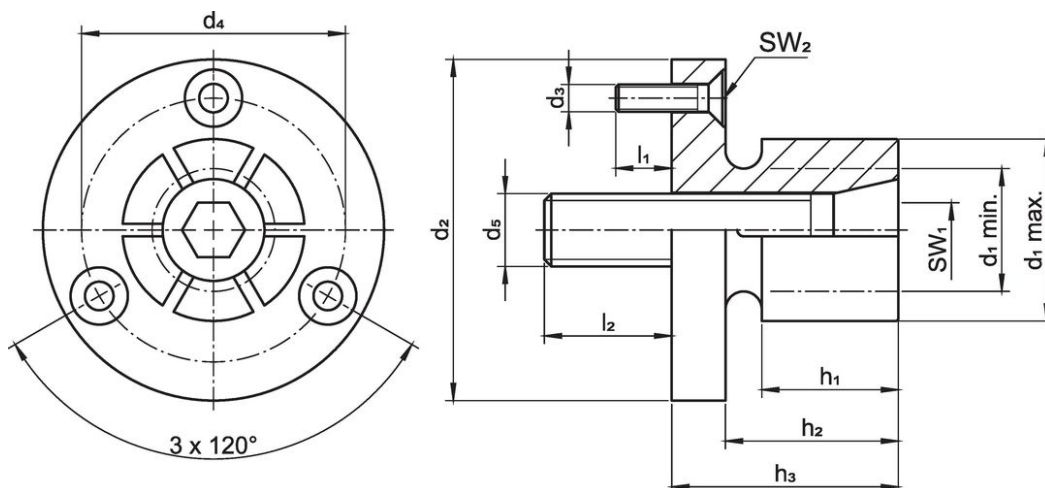

Materiaal

Huls

- staal, gezwart

Spanschroef

- Inzetgehard staal, inzetgehard

Montage

De centreerspandoorn moet worden aangepast aan de betreffende montage diameter (bijvoorbeeld door draaien / frezen). Houd er rekening mee dat de centreerspandoorn voor de bewerking ca. 0,1 mm buiten de spandiameter wordt uitgezet. Voor deze verwerking wordt een moer of borgring meegeleverd.

Tekening

Bestelinformatie

Afmetingen											Aantal seg- menten	SW		Spankracht max.	Aandraai- moment max.	Boring H7	Boring [g]	Artikelnr.
d ₁ min.	d ₁ max.	d ₂ -0,05	d ₃	d ₄	d ₅	h ₁	h ₂	h ₃	l ₁	l ₂		SW ₁	SW ₂					
12,2	14,2	31,5	M3	23,1	M6	15	19	24,9	6	12	4	5	2	6	12	31,5	62	23340.0106