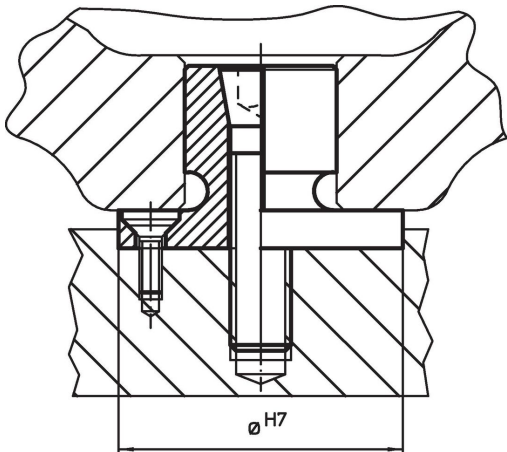

Toepassingsvoorbeeld

Voldoet

Conform RoHS

Voldoet aan Richtlijn 2011/65/EU en richtlijn 2015/863

Bevat geen SVHC stoffen

Bevat geen SVHC-stoffen met meer dan 0,1% w/w - SVHC-lijst per 27.06.2024.

Bevat geen propositie 65 stoffen

Geen propositie 65 stoffen inbegrepen
<https://www.P65Warnings.ca.gov/>

Vrij van conflictmineralen

Dit product bevat geen stoffen die worden aangeduid als "conflictmineralen" zoals tantaal, tin, goud of wolfram uit de Democratische Republiek Congo of aangrenzende landen."