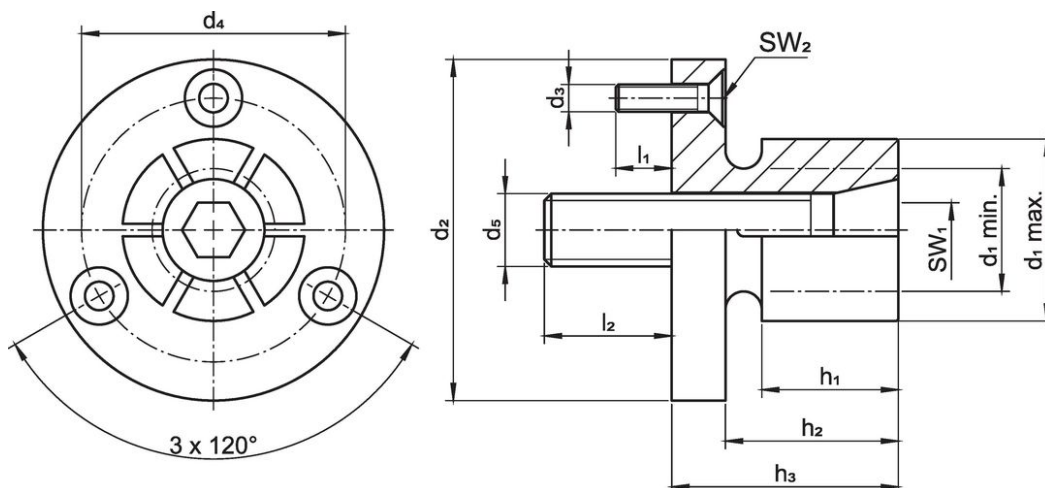

Materiaal

Huls

- staal, gezwart

Spanschroef

- Inzetgehard staal, inzetgehard

Montage

De centreerspandoorn moet worden aangepast aan de betreffende montage diameter (bijvoorbeeld door draaien / frezen). Houd er rekening mee dat de centreerspandoorn voor de bewerking ca. 0,1 mm buiten de spandiameter wordt uitgezet. Voor deze verwerking wordt een moer of borgring meegeleverd.

Tekening

Bestelinformatie

d ₁ min.	d ₁ max.	d ₂ -0,05	d ₃	Afmetingen								Aantal seg- menten	SW		Spankracht max. [kN]	Aandraai- moment max. [Nm]	Boring H7 [mm]	Boring [g]	Artikelnr.
				d ₄	d ₅	h ₁	h ₂	h ₃	l ₁	l ₂	SW ₁		SW ₂						
8	12,4	29,72	M3	21	M4	15	16	21,8	6	8	4	3	2	3	3,5	29,72	58	23340.0104	