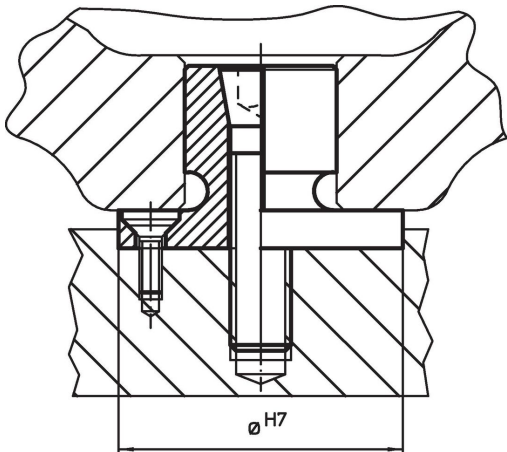

Toepassingsvoorbeeld

Voldoet

Conform RoHS

Voldoet aan Richtlijn 2011/65/EU en richtlijn 2015/863

Bevat geen SVHC stoffen

Bevat geen SVHC-stoffen met meer dan 0,1% w/w - SVHC-lijst per 27.06.2024.

Bevat geen propositie 65 stoffen

Geen propositie 65 stoffen inbegrepen
<https://www.P65Warnings.ca.gov/>

Vrij van conflictmineralen

Dit product bevat geen stoffen die worden aangeduid als "conflictmineralen" zoals tantaal, tin, goud of wolfrام uit de Democratische Republiek Congo of aangrenzende landen."