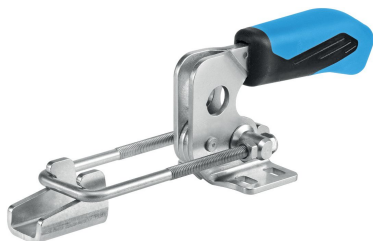

## Klemhaken wisselen • met horizontale basis

23330.3103

### Productbeschrijving

Dankzij de gunstige verhouding tussen kracht en bewegingsvrijheid en hun eenvoudige actie zijn de spanklemmen veelzijdig toepasbaar voor een breed scala aan toepassingen. De spanklemmen zijn vervaardigd uit hoogwaardige componenten en zijn ontworpen voor continu gebruik. Een oliebestendige ergonomische 2-componenten handgreep, glijbestendig, met een zacht oppervlak voor optimaal gebruiksgemak.

#### Spanplaat

- Roestvast staal