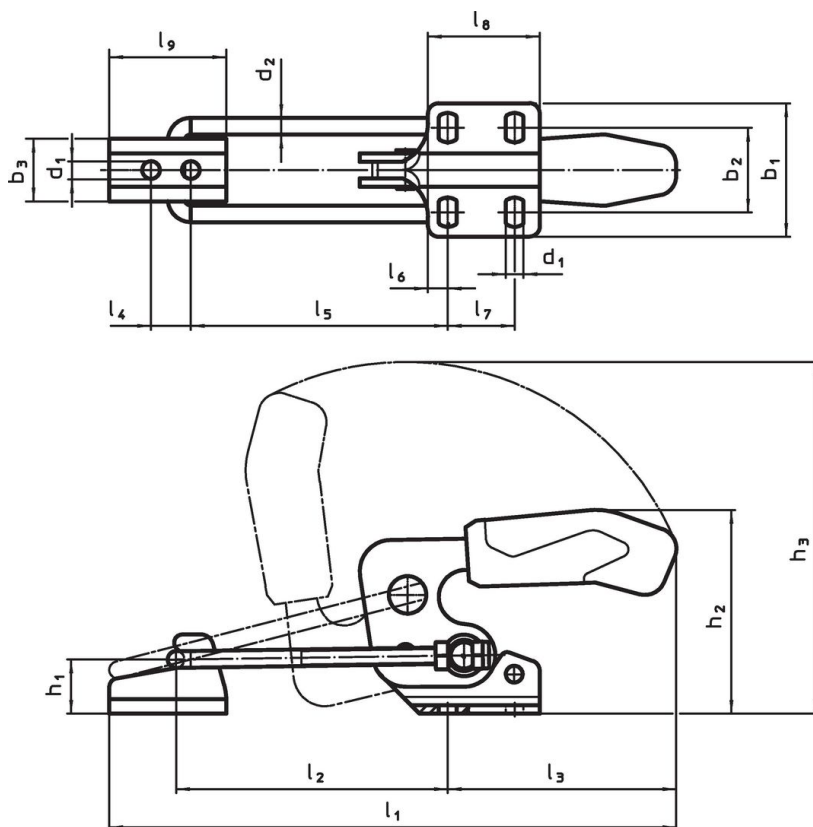

### Bestelinformatie

Nominale maat	Afmetingen																		Klemkrac			Artikelnr.			
	d <sub>1</sub>	d <sub>2</sub>	b <sub>1</sub>	b <sub>2</sub>	b <sub>3</sub>	h <sub>1</sub>	h <sub>2</sub>	h <sub>3</sub>	l <sub>1</sub>	l <sub>1</sub>	l <sub>2</sub>	l <sub>2</sub>	l <sub>3</sub>	l <sub>4</sub>	l <sub>5</sub>	l <sub>5</sub>	l <sub>6</sub>	l <sub>7</sub>	l <sub>8</sub>	l <sub>9</sub>	F <sub>1</sub>		min.	max.	
	[mm]																		[kN]	[°C]	[g]				
3	5,2	4	38	19,5 – 23,5	18	12	47	99	125	159	42	76	69	11	38	72	6,4	13	26	26	1,6	-10	80	144	23330.3103