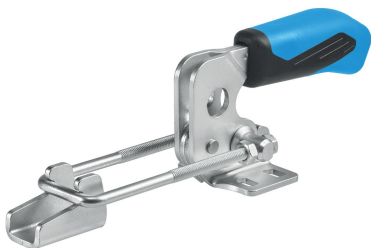

## Klemhaken wisselen • met horizontale basis

23330.3004

### Productbeschrijving

Dankzij de gunstige verhouding tussen kracht en bewegingsvrijheid en hun eenvoudige actie zijn de spanklemmen veelzijdig toepasbaar voor een breed scala aan toepassingen. De spanklemmen zijn vervaardigd uit hoogwaardige componenten en zijn ontworpen voor continu gebruik. Een oliebestendige ergonomische 2-componenten handgreep, glijbestendig, met een zacht oppervlak voor optimaal gebruiksgemak.

#### Spanplaat

- staal, verzinkt door galvanisatie, gepassiveerd