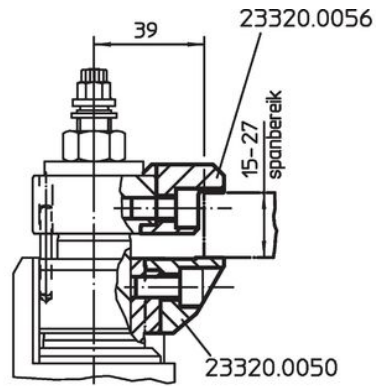

In de bovenste klemklauw met binnendraad M 8 (23320.0154 / .0156 - afbeelding 4 + 5) kunnen naar wens verschillende standaardonderdelen worden ingeschroefd.

De onderste klemklauw met draaifunctie (23320.0148 - afbeelding 6) past zich aan de diepgang van het werkstuk aan.

Tekening

Bestelinformatie

Spanbereik max. in combinatie met 23320.0050 [mm]	Spanbereik max. in combinatie met 23320.0148 [mm]	 [g]	Artikelnr.
40	34	112	23320.0156

Toepassingsvoorbeeld

Voldoet

Conform RoHS

Voldoet aan Richtlijn 2011/65/EU en richtlijn 2015/863