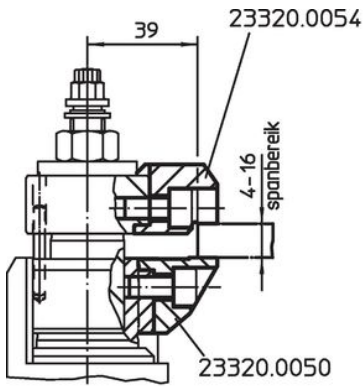

In de bovenste klemklauw met binnendraad M 8 (23320.0154 / .0156 - afbeelding 4 + 5) kunnen naar wens verschillende standaardonderdelen worden ingeschroefd.

De onderste klemklauw met draaifunctie (23320.0148 - afbeelding 6) past zich aan de diepgang van het werkstuk aan.

Tekening

Bestelinformatie

Spanbereik max. in combinatie met 23320.0050 [mm]	Spanbereik max. in combinatie met 23320.0148 [mm]	 [g]	Artikelnr.
40	34	112	23320.0156

Toepassingsvoorbeeld

Voldoet

Conform RoHS

Voldoet aan Richtlijn 2011/65/EU en richtlijn 2015/863