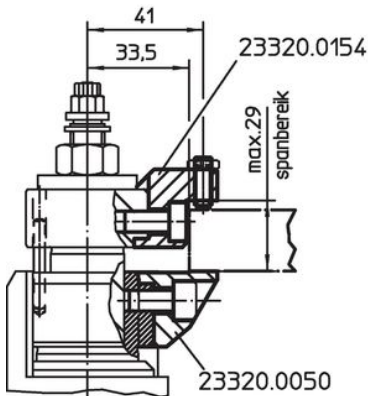

In de bovenste klemklauw met binnendraad M 8 (23320.0154 / .0156 - afbeelding 4 + 5) kunnen naar wens verschillende standaardonderdelen worden ingeschroefd.

De onderste klemklauw met draaifunctie (23320.0148 - afbeelding 6) past zich aan de diepgang van het werkstuk aan.

Tekening

Bestelinformatie

Spanbereik max. in combinatie met 23320.0050 [mm]	Spanbereik max. in combinatie met 23320.0148 [mm]	 [g]	Artikelnr.
40	34	112	23320.0156

Toepassingsvoorbeeld

Voldoet

Conform RoHS

Voldoet aan Richtlijn 2011/65/EU en richtlijn 2015/863