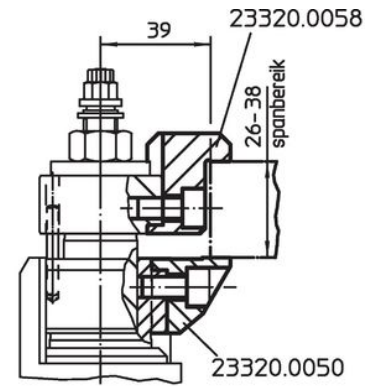

In de bovenste klemklauw met binnendraad M 8 (23320.0154 / .0156 - afbeelding 4 + 5) kunnen naar wens verschillende standaardonderdelen worden ingeschroefd.

De onderste klemklauw met draaifunctie (23320.0148 - afbeelding 6) past zich aan de diepgang van het werkstuk aan.

Tekening

Bestelinformatie

Spanbereik max. in combinatie met 23320.0050 [mm]	Spanbereik max. in combinatie met 23320.0148 [mm]	 [g]	Artikelnr.
40	34	112	23320.0156

Toepassingsvoorbeeld

Voldoet

Conform RoHS

Voldoet aan Richtlijn 2011/65/EU en richtlijn 2015/863