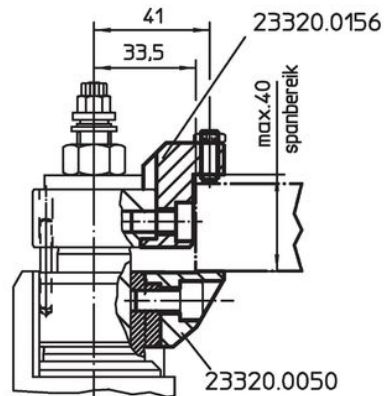

In de bovenste klemklauw met binnendraad M 8 (23320.0154 / .0156 - afbeelding 4 + 5) kunnen naar wens verschillende standaardonderdelen worden ingeschroefd.

De onderste klemklauw met draaifunctie (23320.0148 - afbeelding 6) past zich aan de diepgang van het werkstuk aan.

Tekening

Bestelinformatie

Spanbereik max. in combinatie met 23320.0050 [mm]	Spanbereik max. in combinatie met 23320.0148 [mm]	 [g]	Artikelnr.
40	34	112	23320.0156

Toepassingsvoorbeeld

Voldoet

Conform RoHS

Voldoet aan Richtlijn 2011/65/EU en richtlijn 2015/863