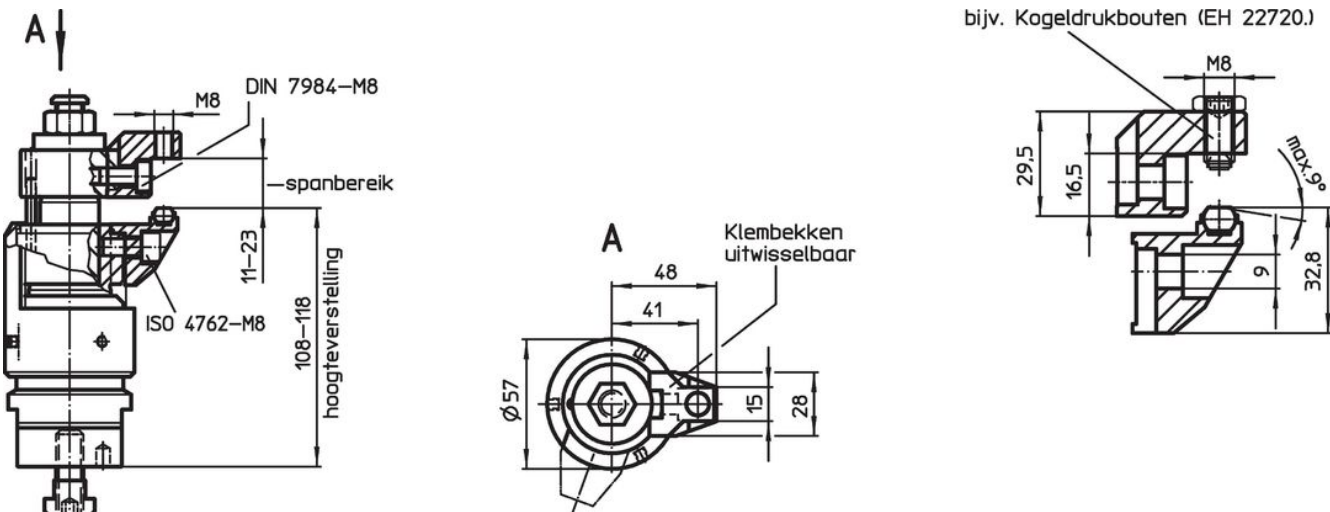

In de bovenste klemklauw met binnendraad M 8 (23320.0154 / .0156 - afbeelding 4 + 5) kunnen naar wens verschillende standaardonderdelen worden ingeschroefd.

De onderste klemklauw met draaifunctie (23320.0148 - afbeelding 6) past zich aan de diepgang van het werkstuk aan.

Tekening

Bestelinformatie

Spanbereik max. in combinatie met 23320.0050 [mm]	Spanbereik max. in combinatie met 23320.0148 [mm]	 [g]	Artikelnr.
40	34	112	23320.0156

Toepassingsvoorbeeld

Voldoet

Conform RoHS

Voldoet aan Richtlijn 2011/65/EU en richtlijn 2015/863