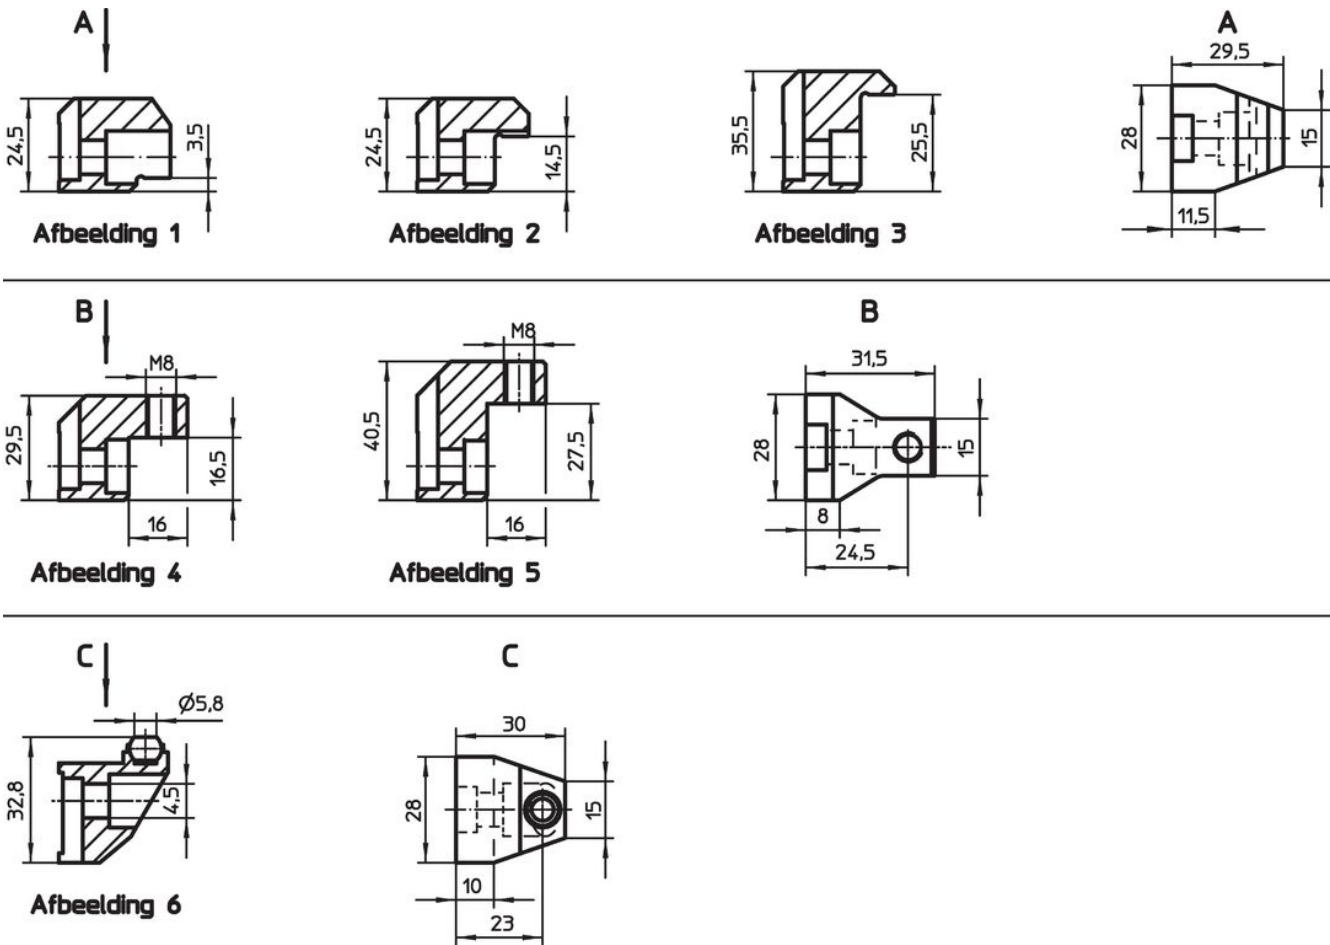

Tekening

Bestelinformatie

Spanbereik max. in combinatie met 23320.0050 [mm]	Spanbereik max. in combinatie met 23320.0148 [mm]	[g]	Artikelnr.
40	34	112	23320.0156

Toepassingsvoorbeeld