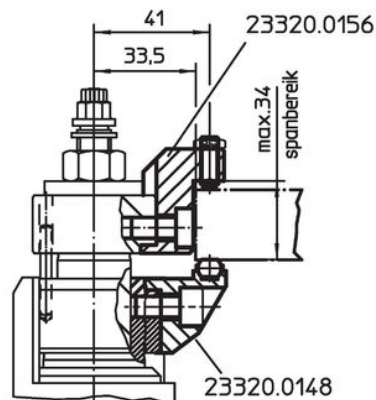

In de bovenste klemklauw met binnendraad M 8 (23320.0154 / .0156 - afbeelding 4 + 5) kunnen naar wens verschillende standaardonderdelen worden ingeschroefd.

De onderste klemklauw met draaifunctie (23320.0148 - afbeelding 6) past zich aan de diepgang van het werkstuk aan.

Tekening

Bestelinformatie

Spanbereik max. in combinatie met 23320.0050 [mm]	Spanbereik max. in combinatie met 23320.0148 [mm]	 [g]	Artikelnr.
40	34	112	23320.0156

Toepassingsvoorbeeld

Voldoet

Conform RoHS

Voldoet aan Richtlijn 2011/65/EU en richtlijn 2015/863