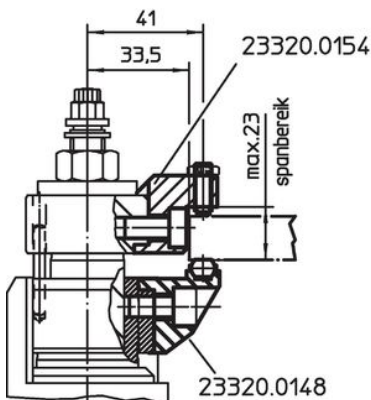

In de bovenste klemklauw met binnendraad M 8 (23320.0154 / .0156 - afbeelding 4 + 5) kunnen naar wens verschillende standaardonderdelen worden ingeschroefd.

De onderste klemklauw met draaifunctie (23320.0148 - afbeelding 6) past zich aan de diepgang van het werkstuk aan.

Tekening

Bestelinformatie

Spanbereik max. in combinatie met 23320.0050 [mm]	Spanbereik max. in combinatie met 23320.0148 [mm]	 [g]	Artikelnr.
40	34	112	23320.0156

Toepassingsvoorbeeld

Voldoet

Conform RoHS

Voldoet aan Richtlijn 2011/65/EU en richtlijn 2015/863