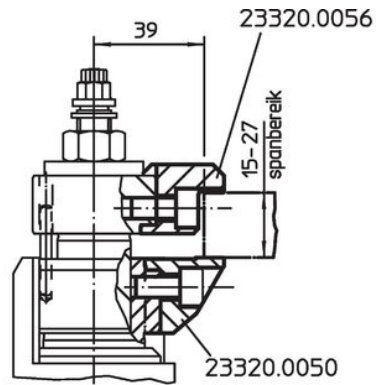

Tekening

Bestelinformatie

[g]	Artikelnr.
onderste klemklauw met platte kogel en draaifunctie, vlak oppervlak, beschermd tegen draaien – Afbeelding 6	
98	23320.0148

Toepassingsvoorbeeld