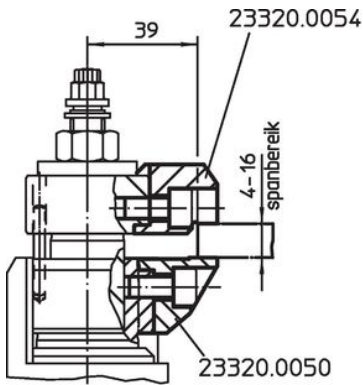

Tekening

Bestelinformatie

[g]	Artikelnr.
onderste klemklauw met platte kogel en draaifunctie, vlak oppervlak, beschermd tegen draaien – Afbeelding 6	
98	23320.0148

Toepassingsvoorbeeld