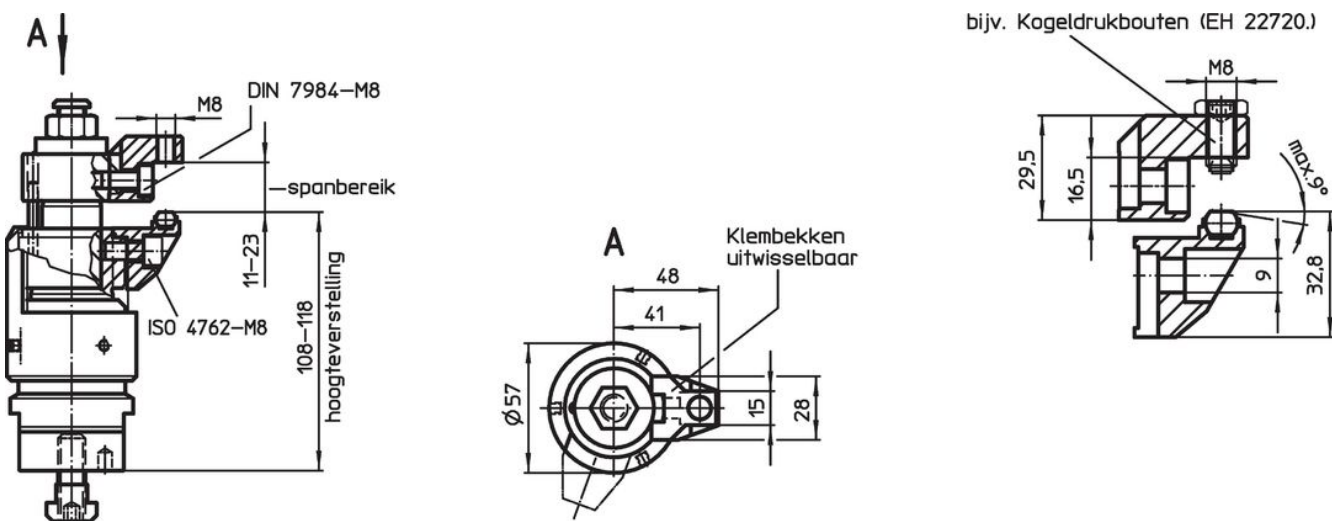

Tekening

Bestelinformatie

[g]	Artikelnr.
onderste klemklauw met platte kogel en draaifunctie, vlak oppervlak, beschermd tegen draaien – Afbeelding 6	
98	23320.0148

Toepassingsvoorbeeld