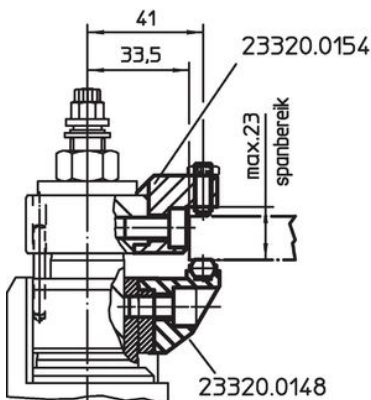

Tekening

Bestelinformatie

[g]	Artikelnr.
onderste klemklauw met platte kogel en draaifunctie, vlak oppervlak, beschermd tegen draaien – Afbeelding 6	
98	23320.0148

Toepassingsvoorbeeld