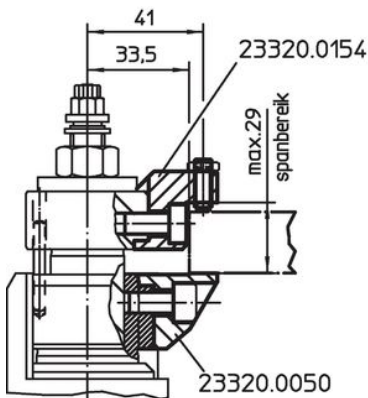

Tekening

Bestelinformatie

[g]	Artikelnr.
onderste klemklauw met platte kogel en draaifunctie, vlak oppervlak, beschermd tegen draaien – Afbeelding 6	
98	23320.0148

Toepassingsvoorbeeld