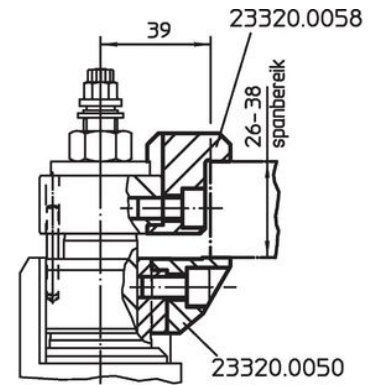

Tekening

Bestelinformatie

[g]	Artikelnr.
onderste klemklauw met platte kogel en draaifunctie, vlak oppervlak, beschermd tegen draaien – Afbeelding 6	
98	23320.0148

Toepassingsvoorbeeld