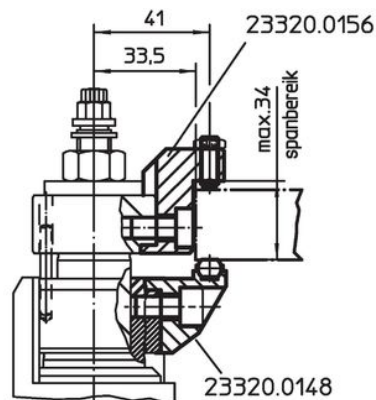

Tekening

Bestelinformatie

[g]	Artikelnr.
onderste klemklauw met platte kogel en draaifunctie, vlak oppervlak, beschermd tegen draaien – Afbeelding 6	
98	23320.0148

Toepassingsvoorbeeld