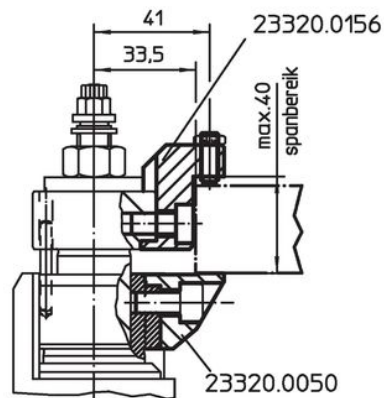

Tekening

Bestelinformatie

[g]	Artikelnr.
onderste klemklauw met platte kogel en draaifunctie, vlak oppervlak, beschermd tegen draaien – Afbeelding 6	
98	23320.0148

Toepassingsvoorbeeld