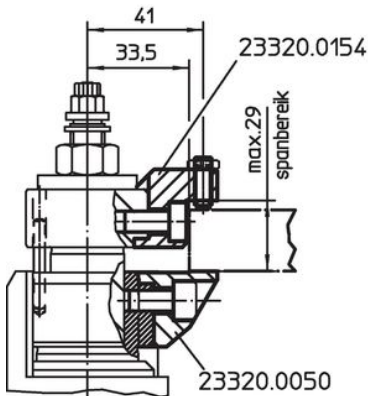

In de bovenste klemklauw met binnendraad M 8 (23320.0154 / .0156 - afbeelding 4 + 5) kunnen naar wens verschillende standaardonderdelen worden ingeschroefd.

De onderste klemklauw met draaifunctie (23320.0148 - afbeelding 6) past zich aan de diepgang van het werkstuk aan.

Tekening

Bestelinformatie

Spanbereik max. in combinatie met 23320.0050 [mm]		Artikelnr.
Bovenste wissel spanbek – Afbeelding 3	[g]	
26 – 38	130	23320.0058

Toepassingsvoorbeeld

Voldoet

Conform RoHS

Voldoet aan Richtlijn 2011/65/EU en richtlijn 2015/863