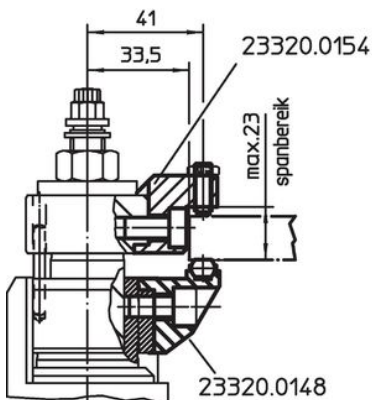

In de bovenste klemklauw met binnendraad M 8 (23320.0154 / .0156 - afbeelding 4 + 5) kunnen naar wens verschillende standaardonderdelen worden ingeschroefd.

De onderste klemklauw met draaifunctie (23320.0148 - afbeelding 6) past zich aan de diepgang van het werkstuk aan.

Tekening

Bestelinformatie

Spanbereik max. in combinatie met 23320.0050 [mm]		Artikelnr.
Bovenste wissel spanbek – Afbeelding 3	[g]	
26 – 38	130	23320.0058

Toepassingsvoorbeeld

Voldoet

Conform RoHS

Voldoet aan Richtlijn 2011/65/EU en richtlijn 2015/863