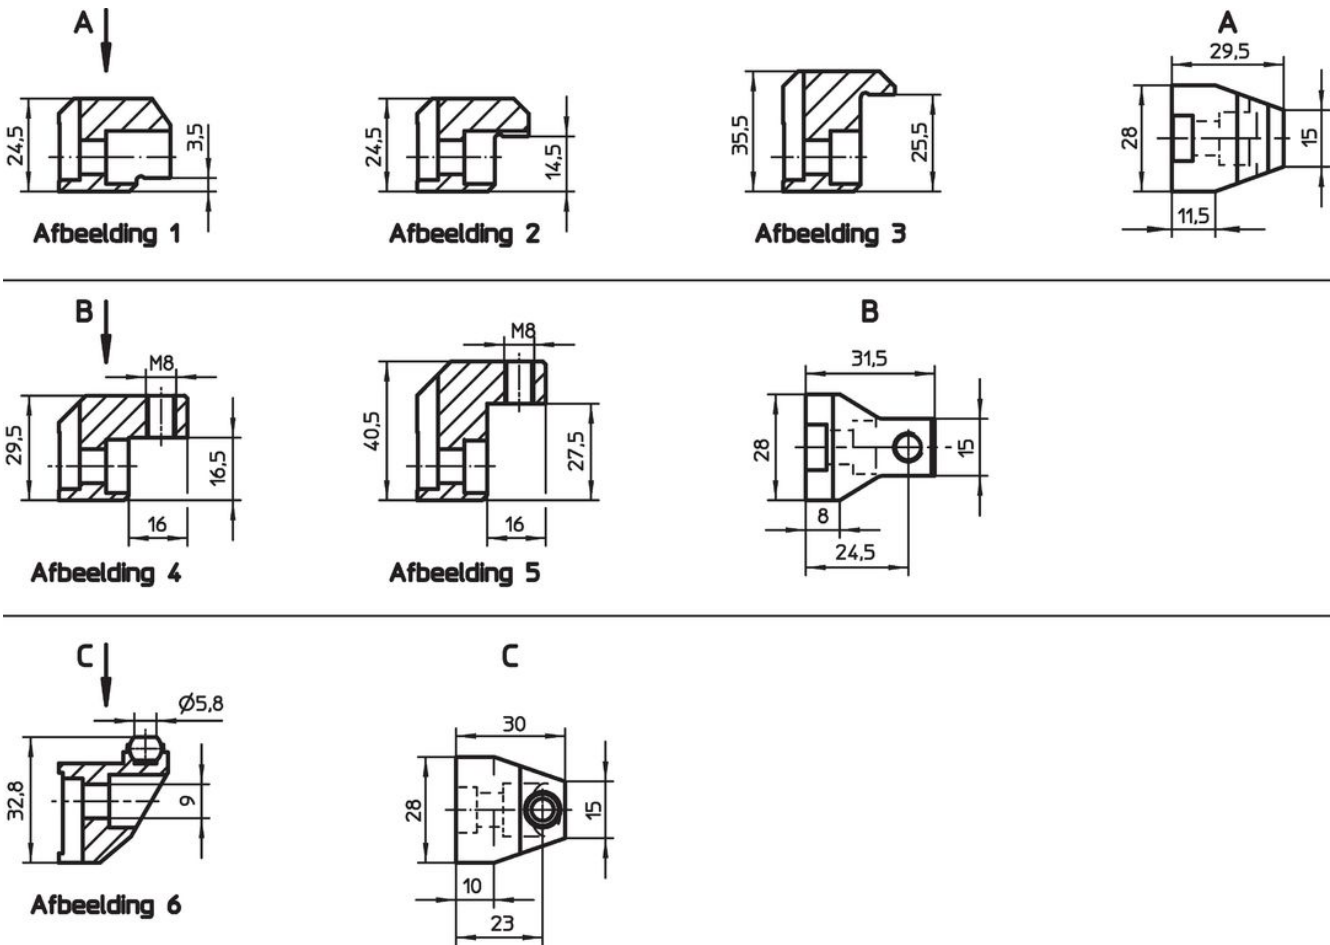

Tekening

Bestelinformatie

Spanbereik max. in combinatie met 23320.0050 [mm]		Artikelnr.
Bovenste wissel spanbek – Afbeelding 3	[g]	
26 – 38	130	23320.0058

Toepassingsvoorbeeld