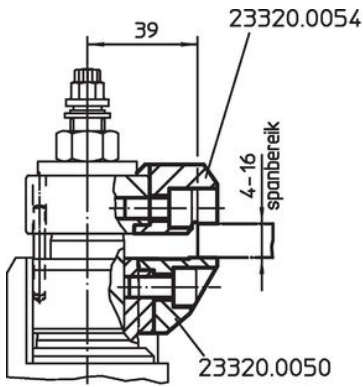

In de bovenste klemklauw met binnendraad M 8 (23320.0154 / .0156 - afbeelding 4 + 5) kunnen naar wens verschillende standaardonderdelen worden ingeschroefd.

De onderste klemklauw met draaifunctie (23320.0148 - afbeelding 6) past zich aan de diepgang van het werkstuk aan.

Tekening

Bestelinformatie

Spanbereik max. in combinatie met 23320.0050 [mm]		Artikelnr.
Bovenste wissel spanbek – Afbeelding 3	[g]	
26 – 38	130	23320.0058

Toepassingsvoorbeeld

Voldoet

Conform RoHS

Voldoet aan Richtlijn 2011/65/EU en richtlijn 2015/863