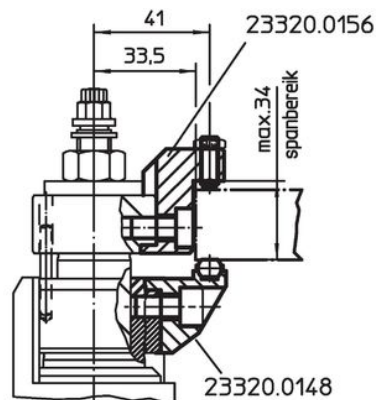

In de bovenste klemklauw met binnendraad M 8 (23320.0154 / .0156 - afbeelding 4 + 5) kunnen naar wens verschillende standaardonderdelen worden ingeschroefd.

De onderste klemklauw met draaifunctie (23320.0148 - afbeelding 6) past zich aan de diepgang van het werkstuk aan.

Tekening

Bestelinformatie

Spanbereik max. in combinatie met 23320.0050 [mm]		Artikelnr.
Bovenste wissel spanbek – Afbeelding 3	[g]	
26 – 38	130	23320.0058

Toepassingsvoorbeeld

Voldoet

Conform RoHS

Voldoet aan Richtlijn 2011/65/EU en richtlijn 2015/863