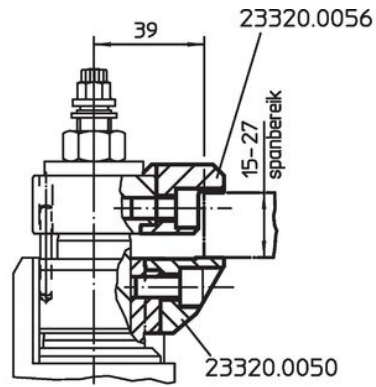

In de bovenste klemklauw met binnendraad M 8 (23320.0154 / .0156 - afbeelding 4 + 5) kunnen naar wens verschillende standaardonderdelen worden ingeschroefd.

De onderste klemklauw met draaifunctie (23320.0148 - afbeelding 6) past zich aan de diepgang van het werkstuk aan.

Tekening

Bestelinformatie

Spanbereik max. in combinatie met 23320.0050 [mm]		Artikelnr.
Bovenste wissel spanbek – Afbeelding 3	[g]	
26 – 38	130	23320.0058

Toepassingsvoorbeeld

Voldoet

Conform RoHS

Voldoet aan Richtlijn 2011/65/EU en richtlijn 2015/863