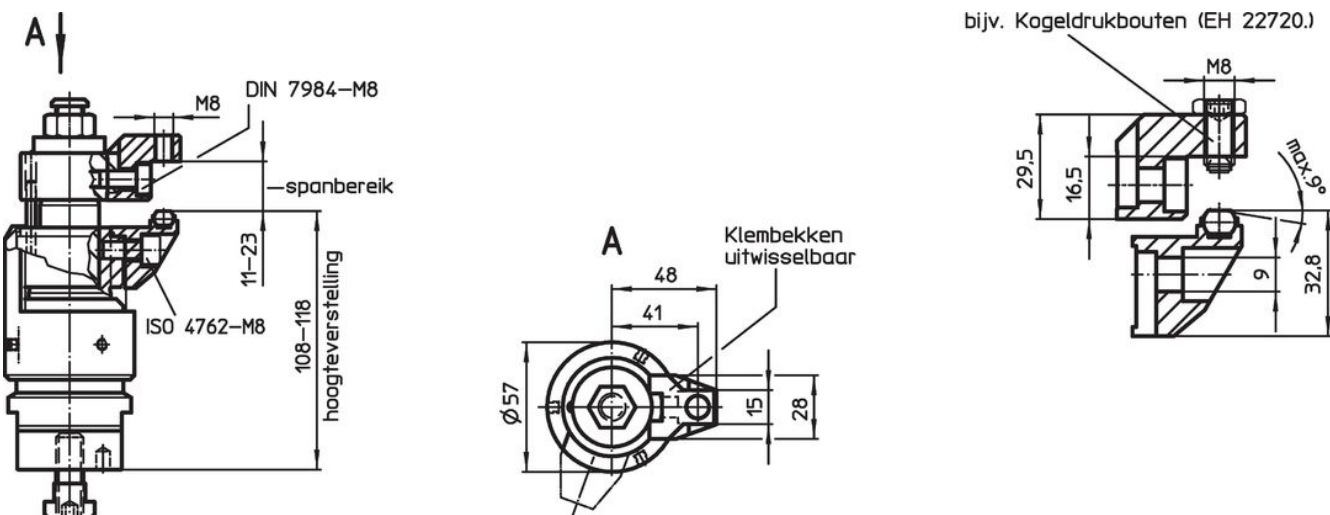

In de bovenste klemklauw met binnendraad M 8 (23320.0154 / .0156 - afbeelding 4 + 5) kunnen naar wens verschillende standaardonderdelen worden ingeschroefd.

De onderste klemklauw met draaifunctie (23320.0148 - afbeelding 6) past zich aan de diepgang van het werkstuk aan.

Tekening

Bestelinformatie

Spanbereik max. in combinatie met 23320.0050 [mm]		Artikelnr.
Bovenste wissel spanbek – Afbeelding 3	[g]	
26 – 38	130	23320.0058

Toepassingsvoorbeeld

Voldoet

Conform RoHS

Voldoet aan Richtlijn 2011/65/EU en richtlijn 2015/863