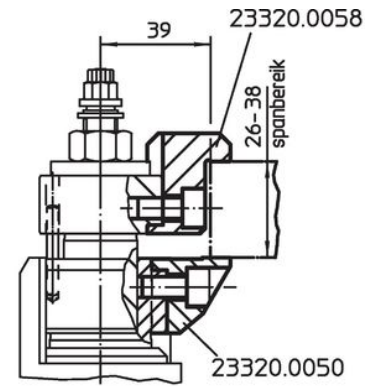

In de bovenste klemklauw met binnendraad M 8 (23320.0154 / .0156 - afbeelding 4 + 5) kunnen naar wens verschillende standaardonderdelen worden ingeschroefd.

De onderste klemklauw met draaifunctie (23320.0148 - afbeelding 6) past zich aan de diepgang van het werkstuk aan.

Tekening

Bestelinformatie

Spanbereik max. in combinatie met 23320.0050 [mm]		Artikelnr.
Bovenste wissel spanbek – Afbeelding 3	[g]	
26 – 38	130	23320.0058

Toepassingsvoorbeeld

Voldoet

Conform RoHS

Voldoet aan Richtlijn 2011/65/EU en richtlijn 2015/863