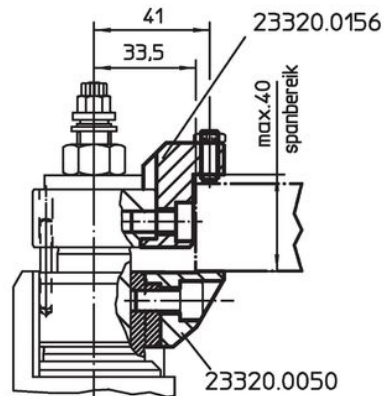

In de bovenste klemklauw met binnendraad M 8 (23320.0154 / .0156 - afbeelding 4 + 5) kunnen naar wens verschillende standaardonderdelen worden ingeschroefd.

De onderste klemklauw met draaifunctie (23320.0148 - afbeelding 6) past zich aan de diepgang van het werkstuk aan.

Tekening

Bestelinformatie

Spanbereik max. in combinatie met 23320.0050 [mm]		Artikelnr.
Bovenste wissel spanbek – Afbeelding 3	[g]	
26 – 38	130	23320.0058

Toepassingsvoorbeeld

Voldoet

Conform RoHS

Voldoet aan Richtlijn 2011/65/EU en richtlijn 2015/863