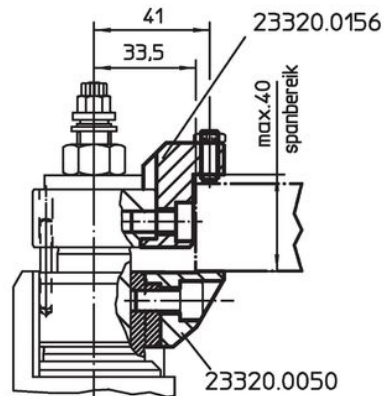

In de bovenste klemklauw met binnendraad M 8 (23320.0154 / .0156 - afbeelding 4 + 5) kunnen naar wens verschillende standaardonderdelen worden ingeschroefd.

De onderste klemklauw met draaifunctie (23320.0148 - afbeelding 6) past zich aan de diepgang van het werkstuk aan.

Tekening

Bestelinformatie

Spanbereik max. in combinatie met 23320.0050 [mm]	 [g]	Artikelnr.
Bovenste wissel spanbek – Afbeelding 1		
4 – 16	91	23320.0054

Toepassingsvoorbeeld

Voldoet

Conform RoHS

Voldoet aan Richtlijn 2011/65/EU en richtlijn 2015/863