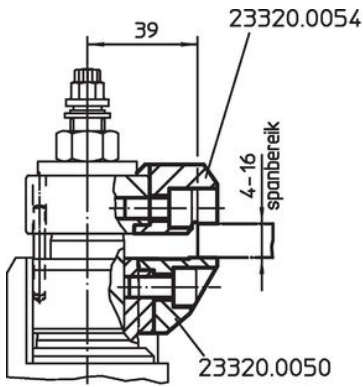

In de bovenste klemklauw met binnendraad M 8 (23320.0154 / .0156 - afbeelding 4 + 5) kunnen naar wens verschillende standaardonderdelen worden ingeschroefd.

De onderste klemklauw met draaifunctie (23320.0148 - afbeelding 6) past zich aan de diepgang van het werkstuk aan.

Tekening

Bestelinformatie

Spanbereik max. in combinatie met 23320.0050 [mm]	 [g]	Artikelnr.
Bovenste wissel spanbek – Afbeelding 1		
4 – 16	91	23320.0054

Toepassingsvoorbeeld

Voldoet

Conform RoHS

Voldoet aan Richtlijn 2011/65/EU en richtlijn 2015/863