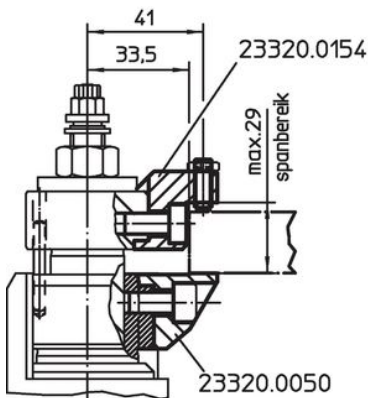

In de bovenste klemklauw met binnendraad M 8 (23320.0154 / .0156 - afbeelding 4 + 5) kunnen naar wens verschillende standaardonderdelen worden ingeschroefd.

De onderste klemklauw met draaifunctie (23320.0148 - afbeelding 6) past zich aan de diepgang van het werkstuk aan.

Tekening

Bestelinformatie

Spanbereik max. in combinatie met 23320.0050 [mm]	 [g]	Artikelnr.
Bovenste wissel spanbek – Afbeelding 1		
4 – 16	91	23320.0054

Toepassingsvoorbeeld

Voldoet

Conform RoHS

Voldoet aan Richtlijn 2011/65/EU en richtlijn 2015/863