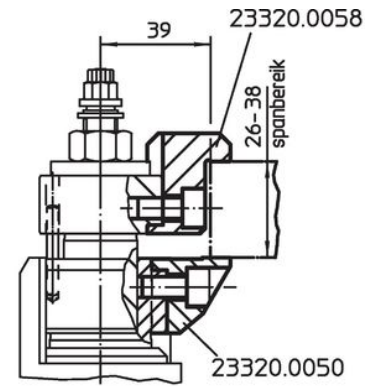

In de bovenste klemklauw met binnendraad M 8 (23320.0154 / .0156 - afbeelding 4 + 5) kunnen naar wens verschillende standaardonderdelen worden ingeschroefd.

De onderste klemklauw met draaifunctie (23320.0148 - afbeelding 6) past zich aan de diepgang van het werkstuk aan.

Tekening

Bestelinformatie

Spanbereik max. in combinatie met 23320.0050 [mm]	 [g]	Artikelnr.
Bovenste wissel spanbek – Afbeelding 1		
4 – 16	91	23320.0054

Toepassingsvoorbeeld

Voldoet

Conform RoHS

Voldoet aan Richtlijn 2011/65/EU en richtlijn 2015/863