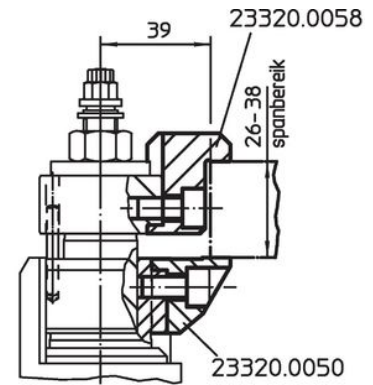

In de bovenste klemklauw met binnendraad M 8 (23320.0154 / .0156 - afbeelding 4 + 5) kunnen naar wens verschillende standaardonderdelen worden ingeschroefd.

De onderste klemklauw met draaifunctie (23320.0148 - afbeelding 6) past zich aan de diepgang van het werkstuk aan.

Tekening

Bestelinformatie

Spanbereik max. in combinatie met 23320.0050 [mm]	 [g]	Artikelnr.
Bovenste wissel spanbek – Afbeelding 1		
4 – 16	91	23320.0054

Toepassingsvoorbeeld

Voldoet

Conform RoHS

Voldoet aan Richtlijn 2011/65/EU en richtlijn 2015/863