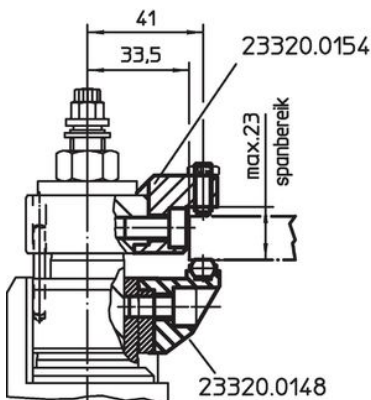

In de bovenste klemklauw met binnendraad M 8 (23320.0154 / .0156 - afbeelding 4 + 5) kunnen naar wens verschillende standaardonderdelen worden ingeschroefd.

De onderste klemklauw met draaifunctie (23320.0148 - afbeelding 6) past zich aan de diepgang van het werkstuk aan.

Tekening

Bestelinformatie

Spanbereik max. in combinatie met 23320.0050 [mm]	 [g]	Artikelnr.
Bovenste wissel spanbek – Afbeelding 1		
4 – 16	91	23320.0054

Toepassingsvoorbeeld

Voldoet

Conform RoHS

Voldoet aan Richtlijn 2011/65/EU en richtlijn 2015/863