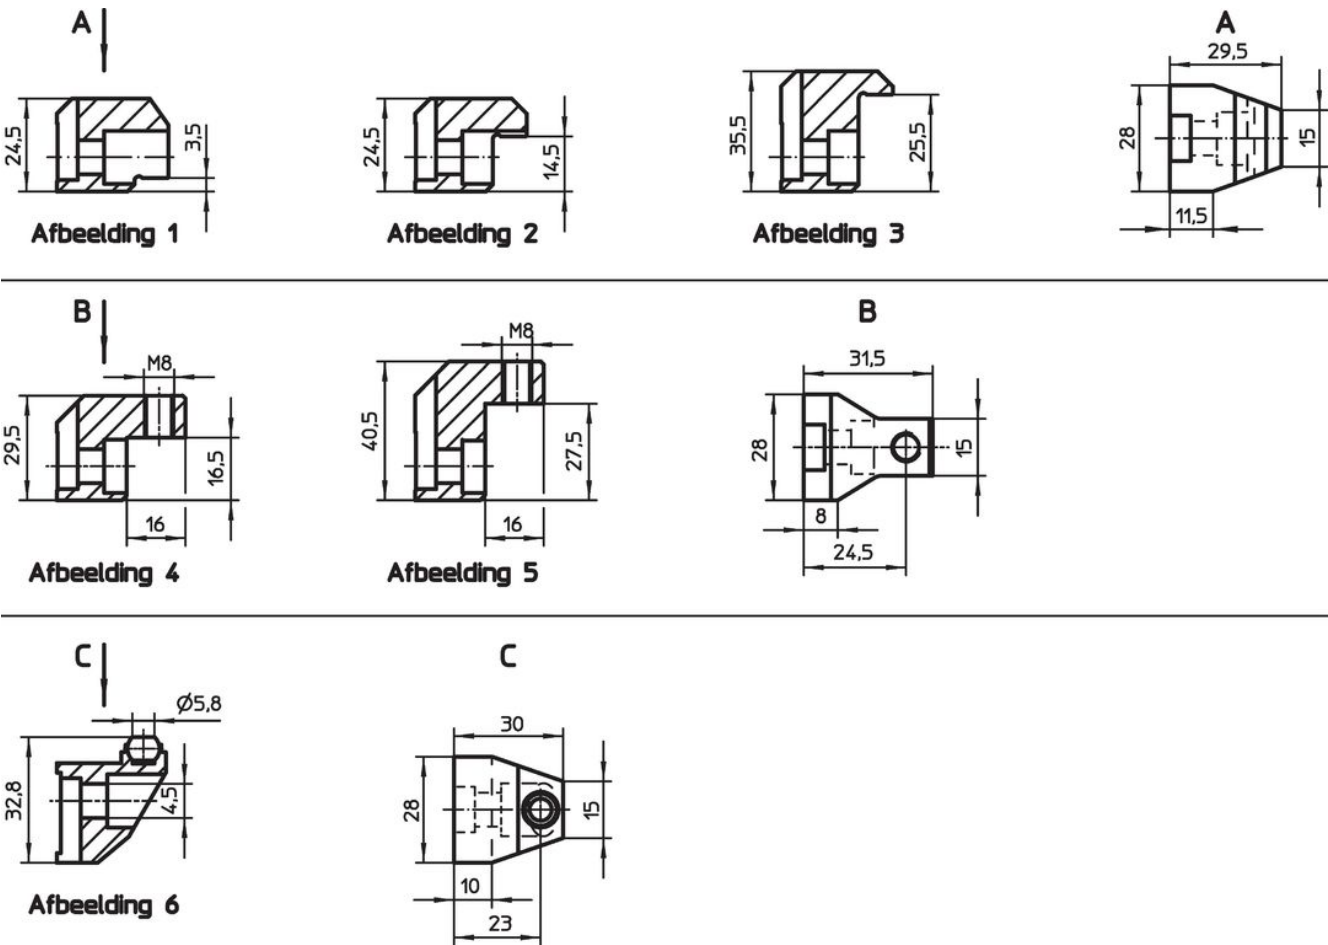

Tekening

Bestelinformatie

Spanbereik max. in combinatie met 23320.0050 [mm]	 [g]	Artikelnr.
Bovenste wissel spanbek – Afbeelding 1		
4 – 16	91	23320.0054

Toepassingsvoorbeeld