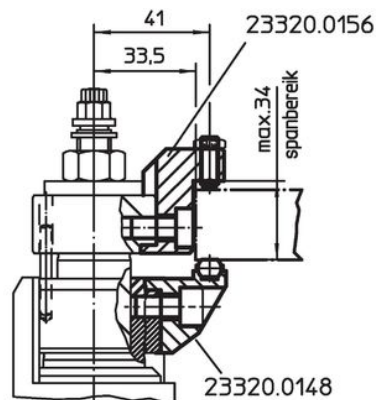

In de bovenste klemklauw met binnendraad M 8 (23320.0154 / .0156 - afbeelding 4 + 5) kunnen naar wens verschillende standaardonderdelen worden ingeschroefd.

De onderste klemklauw met draaifunctie (23320.0148 - afbeelding 6) past zich aan de diepgang van het werkstuk aan.

Tekening

Bestelinformatie

Spanbereik max. in combinatie met 23320.0050 [mm]	 [g]	Artikelnr.
Bovenste wissel spanbek – Afbeelding 1		
4 – 16	91	23320.0054

Toepassingsvoorbeeld

Voldoet

Conform RoHS

Voldoet aan Richtlijn 2011/65/EU en richtlijn 2015/863