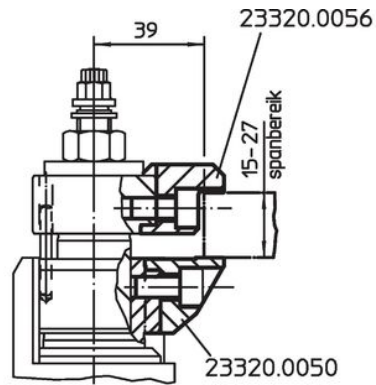

In de bovenste klemklauw met binnendraad M 8 (23320.0154 / .0156 - afbeelding 4 + 5) kunnen naar wens verschillende standaardonderdelen worden ingeschroefd.

De onderste klemklauw met draaifunctie (23320.0148 - afbeelding 6) past zich aan de diepgang van het werkstuk aan.

Tekening

Bestelinformatie

Spanbereik max. in combinatie met 23320.0050 [mm]	 [g]	Artikelnr.
Bovenste wissel spanbek – Afbeelding 1		
4 – 16	91	23320.0054

Toepassingsvoorbeeld

Voldoet

Conform RoHS

Voldoet aan Richtlijn 2011/65/EU en richtlijn 2015/863