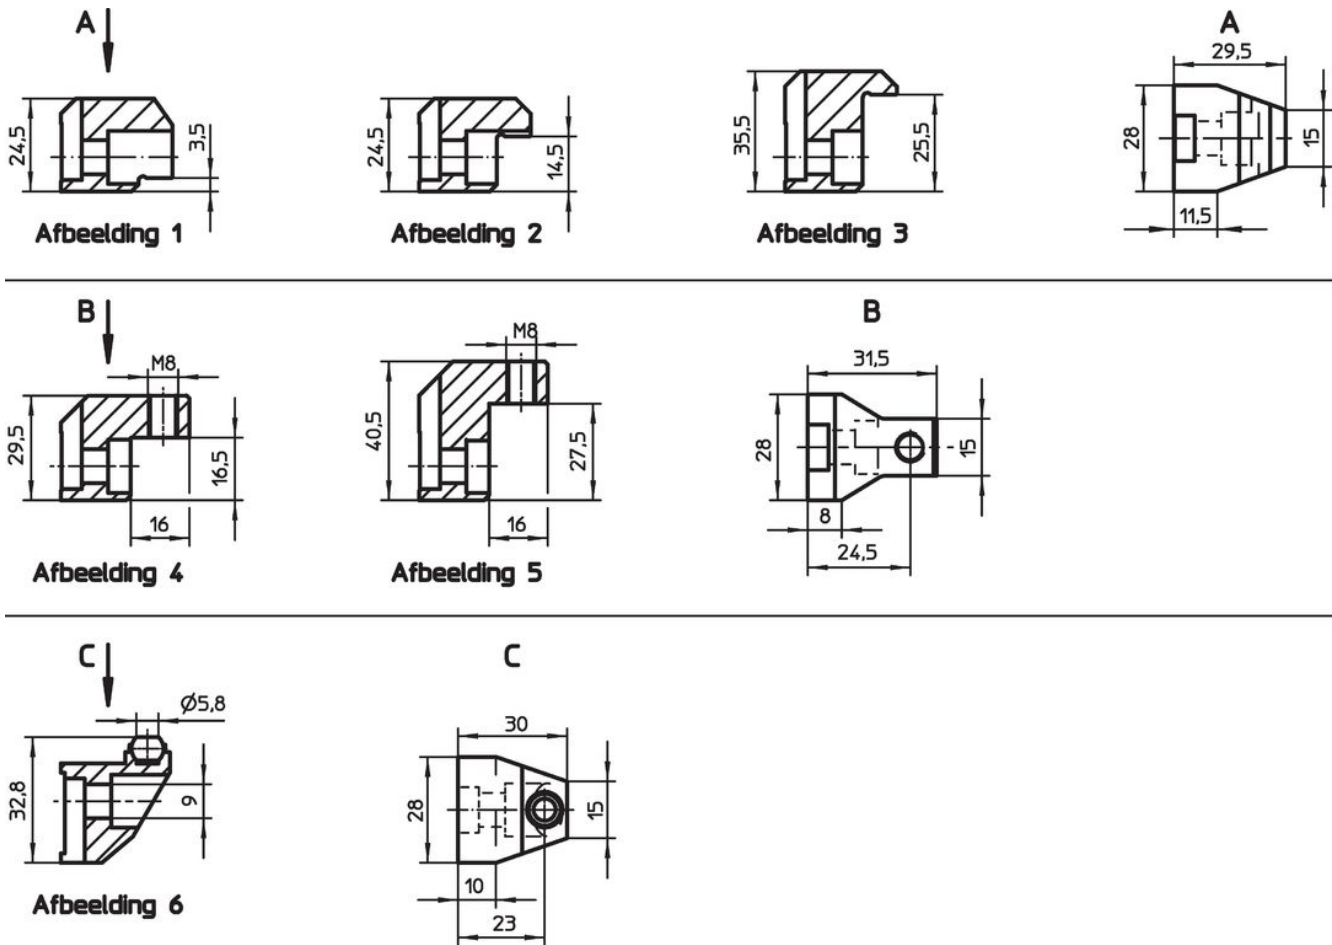

Tekening

Bestelinformatie

Spanbereik max. in combinatie met 23320.0050 [mm]	 [g]	Artikelnr.
Bovenste wissel spanbek – Afbeelding 1		
4 – 16	91	23320.0054

Toepassingsvoorbeeld