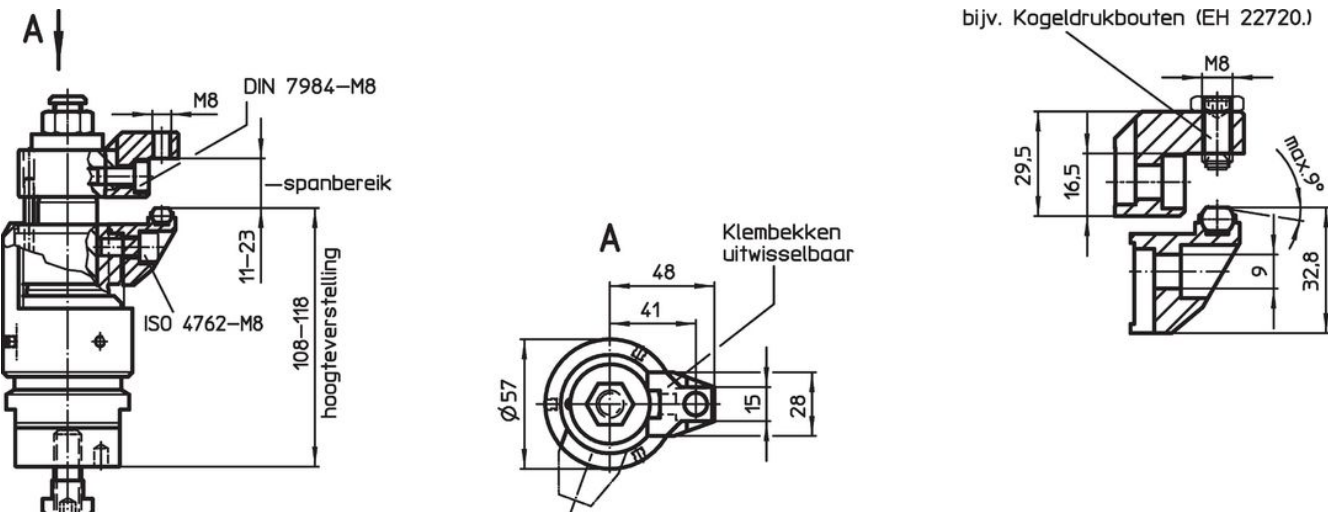

In de bovenste klemklauw met binnendraad M 8 (23320.0154 / .0156 - afbeelding 4 + 5) kunnen naar wens verschillende standaardonderdelen worden ingeschroefd.

De onderste klemklauw met draaifunctie (23320.0148 - afbeelding 6) past zich aan de diepgang van het werkstuk aan.

Tekening

Bestelinformatie

Spanbereik max. in combinatie met 23320.0050 [mm]	 [g]	Artikelnr.
Bovenste wissel spanbek – Afbeelding 1		
4 – 16	91	23320.0054

Toepassingsvoorbeeld

Voldoet

Conform RoHS

Voldoet aan Richtlijn 2011/65/EU en richtlijn 2015/863