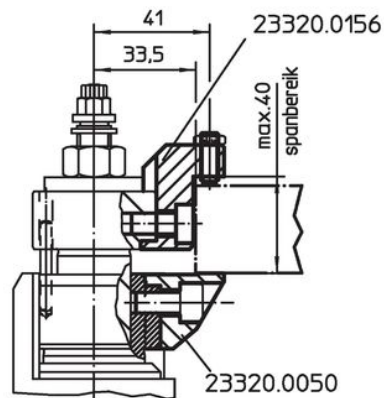

In de bovenste klemklauw met binnendraad M 8 (23320.0154 / .0156 - afbeelding 4 + 5) kunnen naar wens verschillende standaardonderdelen worden ingeschroefd.

De onderste klemklauw met draaifunctie (23320.0148 - afbeelding 6) past zich aan de diepgang van het werkstuk aan.

Tekening

Bestelinformatie

Spanbereik max. in combinatie met 23320.0050 [mm]	 [g]	Artikelnr.
Bovenste wissel spanbek – Afbeelding 1		
4 – 16	91	23320.0054

Toepassingsvoorbeeld

Voldoet

Conform RoHS

Voldoet aan Richtlijn 2011/65/EU en richtlijn 2015/863