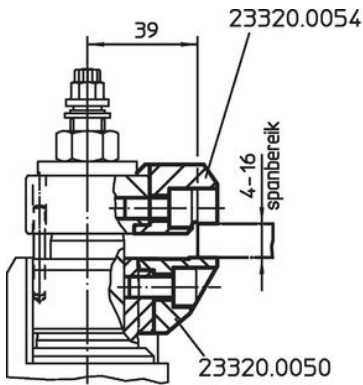

In de bovenste klemklauw met binnendraad M 8 (23320.0154 / .0156 - afbeelding 4 + 5) kunnen naar wens verschillende standaardonderdelen worden ingeschroefd.

De onderste klemklauw met draaifunctie (23320.0148 - afbeelding 6) past zich aan de diepgang van het werkstuk aan.

Tekening

Bestelinformatie

Spanbereik max. in combinatie met 23320.0050 [mm]	 [g]	Artikelnr.
Bovenste wissel spanbek – Afbeelding 1		
4 – 16	91	23320.0054

Toepassingsvoorbeeld

Voldoet

Conform RoHS

Voldoet aan Richtlijn 2011/65/EU en richtlijn 2015/863