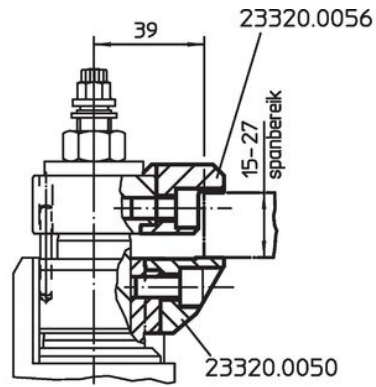

In de bovenste klemklauw met binnendraad M 8 (23320.0154 / .0156 - afbeelding 4 + 5) kunnen naar wens verschillende standaardonderdelen worden ingeschroefd.

De onderste klemklauw met draaifunctie (23320.0148 - afbeelding 6) past zich aan de diepgang van het werkstuk aan.

Tekening

Bestelinformatie

Spanbereik max. in combinatie met 23320.0050 [mm]	 [g]	Artikelnr.
Bovenste wissel spanbek – Afbeelding 1		
4 – 16	91	23320.0054

Toepassingsvoorbeeld

Voldoet

Conform RoHS

Voldoet aan Richtlijn 2011/65/EU en richtlijn 2015/863