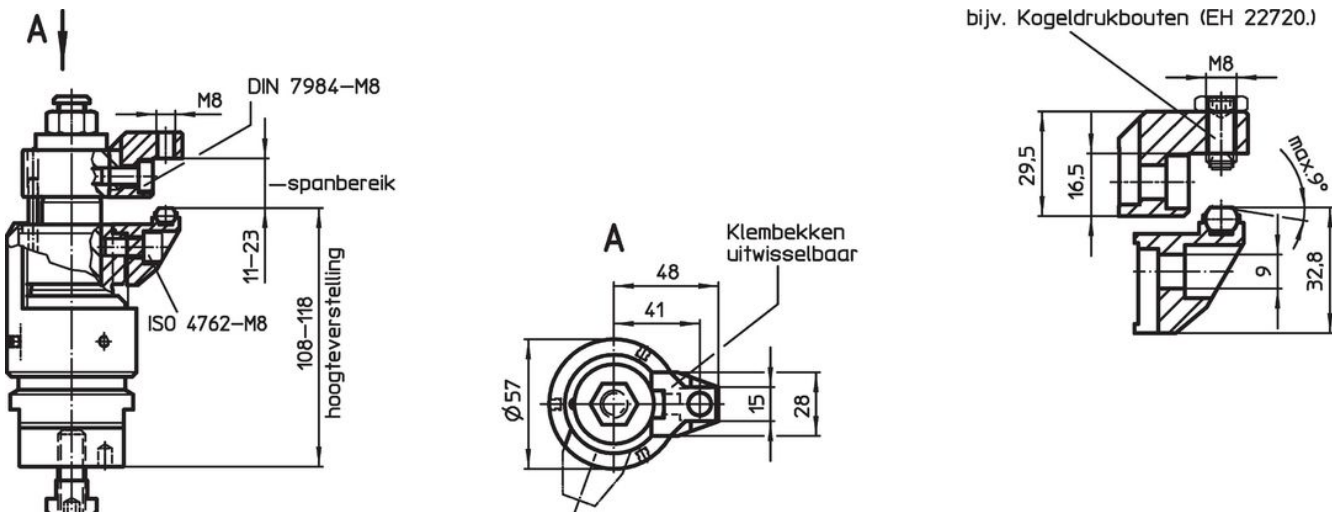

In de bovenste klemklauw met binnendraad M 8 (23320.0154 / .0156 - afbeelding 4 + 5) kunnen naar wens verschillende standaardonderdelen worden ingeschroefd.

De onderste klemklauw met draaifunctie (23320.0148 - afbeelding 6) past zich aan de diepgang van het werkstuk aan.

Tekening

Bestelinformatie

Spanbereik max. in combinatie met 23320.0050 [mm]	 [g]	Artikelnr.
Bovenste wissel spanbek – Afbeelding 1		
4 – 16	91	23320.0054

Toepassingsvoorbeeld

Voldoet

Conform RoHS

Voldoet aan Richtlijn 2011/65/EU en richtlijn 2015/863