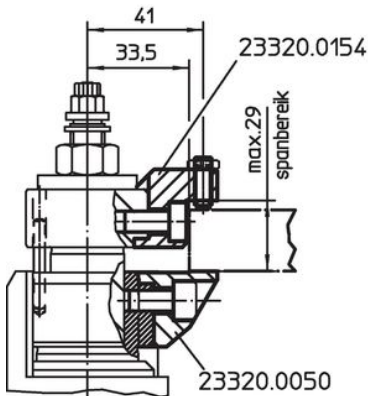

In de bovenste klemklauw met binnendraad M 8 (23320.0154 / .0156 - afbeelding 4 + 5) kunnen naar wens verschillende standaardonderdelen worden ingeschroefd.

De onderste klemklauw met draaifunctie (23320.0148 - afbeelding 6) past zich aan de diepgang van het werkstuk aan.

Tekening

Bestelinformatie

Spanbereik max. in combinatie met 23320.0050 [mm]	 [g]	Artikelnr.
Bovenste wissel spanbek – Afbeelding 1		
4 – 16	91	23320.0054

Toepassingsvoorbeeld

Voldoet

Conform RoHS

Voldoet aan Richtlijn 2011/65/EU en richtlijn 2015/863