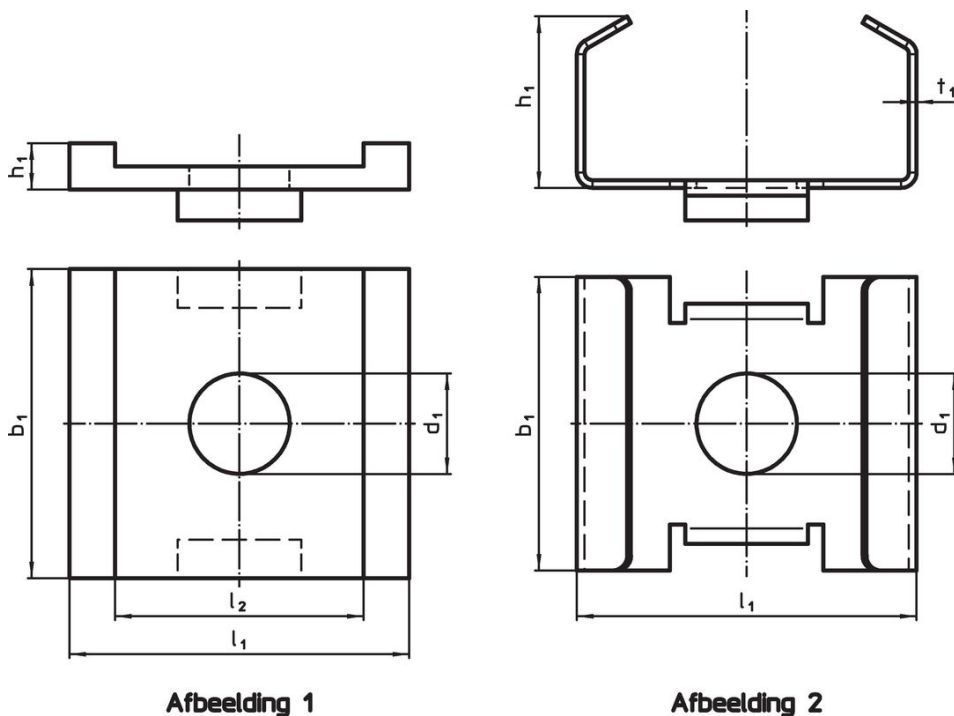

Anti-draai vergrendelingen voor conische klemeenheden • voor spannen stangen

23250.0532

Productbeschrijving

Beide versies voorkomen draaien van de conische klemeenheden op de klemstang. De versie "afbeelding 2" beschermt bovendien tegen schade door bijvoorbeeld houtschilders en vuil.

Materiaal

- Staal

Tekening

Afbeelding 1

Afbeelding 2

Bestelinformatie

d ₁	b ₁	Afmetingen			[g]	ArtikelNr.
		h ₁	l ₁	l ₂		
Afbeelding 1						
13	40	3	44	32,2	55	23250.0532

Voldoet