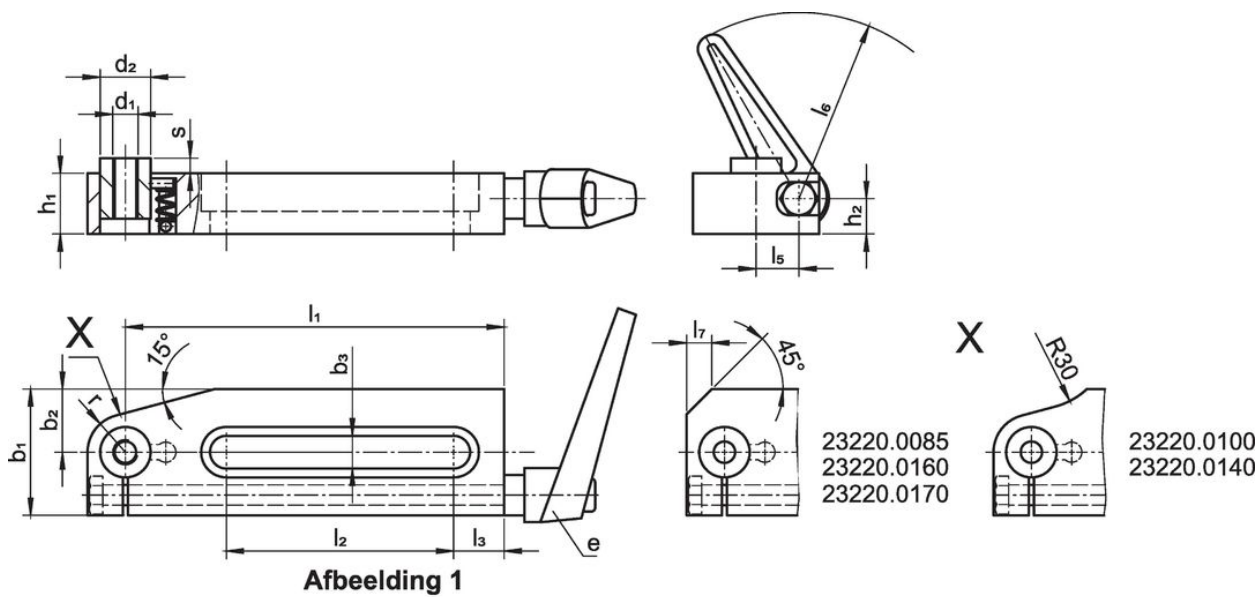

#### Spanplaat

- staal, gehard, gezwart, geslepen

Door het inschroeven van de draadeinden resp. oplegpenen in het binnenschroefdraad van de spanner kan de steunhoogte aangepast worden.

Tekening

Bestelinformatie

Afmetingen														SlagBelastbaarheid		e	[g]	Artikelnr.
$b_3$	$l_1$	$l_2$	$l_3$	$l_5$	$l_6$	$l_7$	$b_1$	$b_2$	$d_1$	$d_2$	$h_1$	$h_2$	s	max.	[mm]			
short version, with one slot – Afbeelding 1																		
17	170	100	25	27	108	11	60	20	M16	26	34	21,5	11	5	24400.0611	2721	23220.0170	