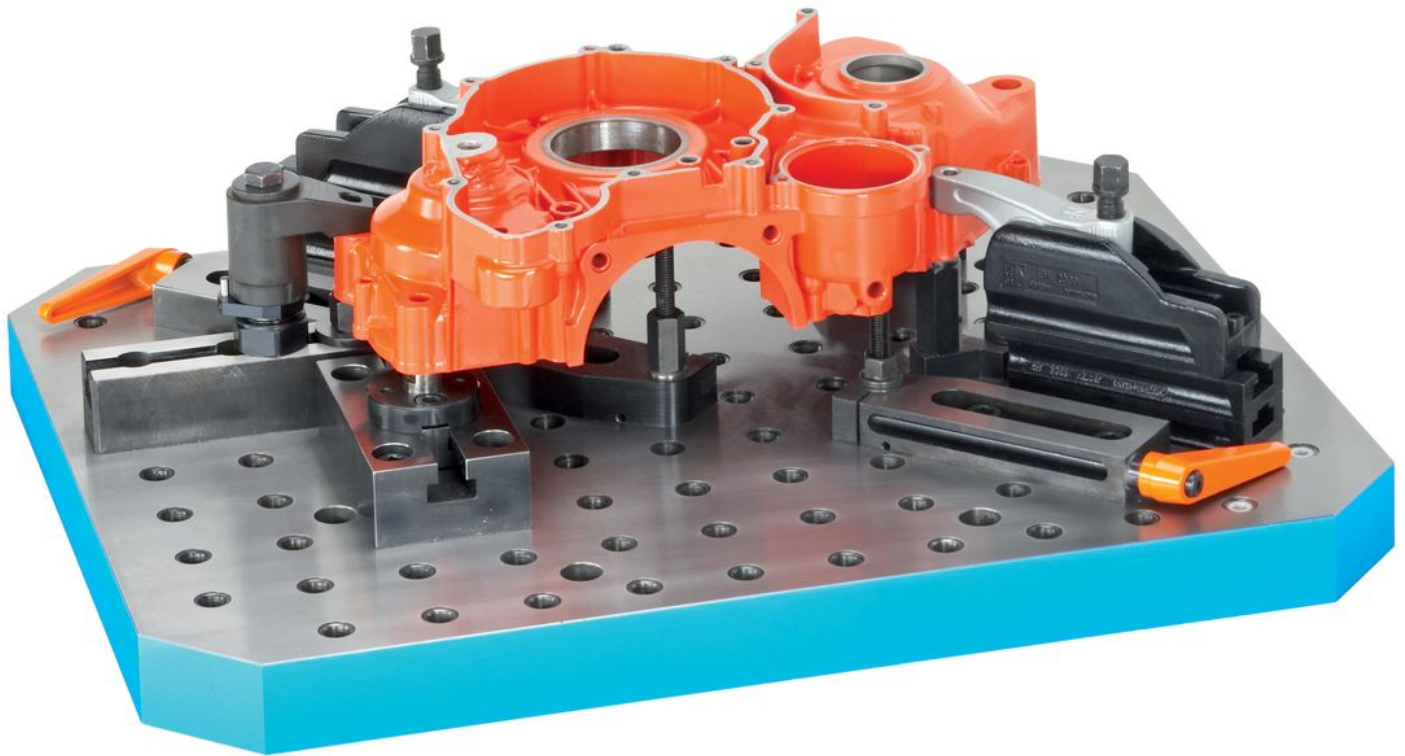

Toepassingsvoorbeeld