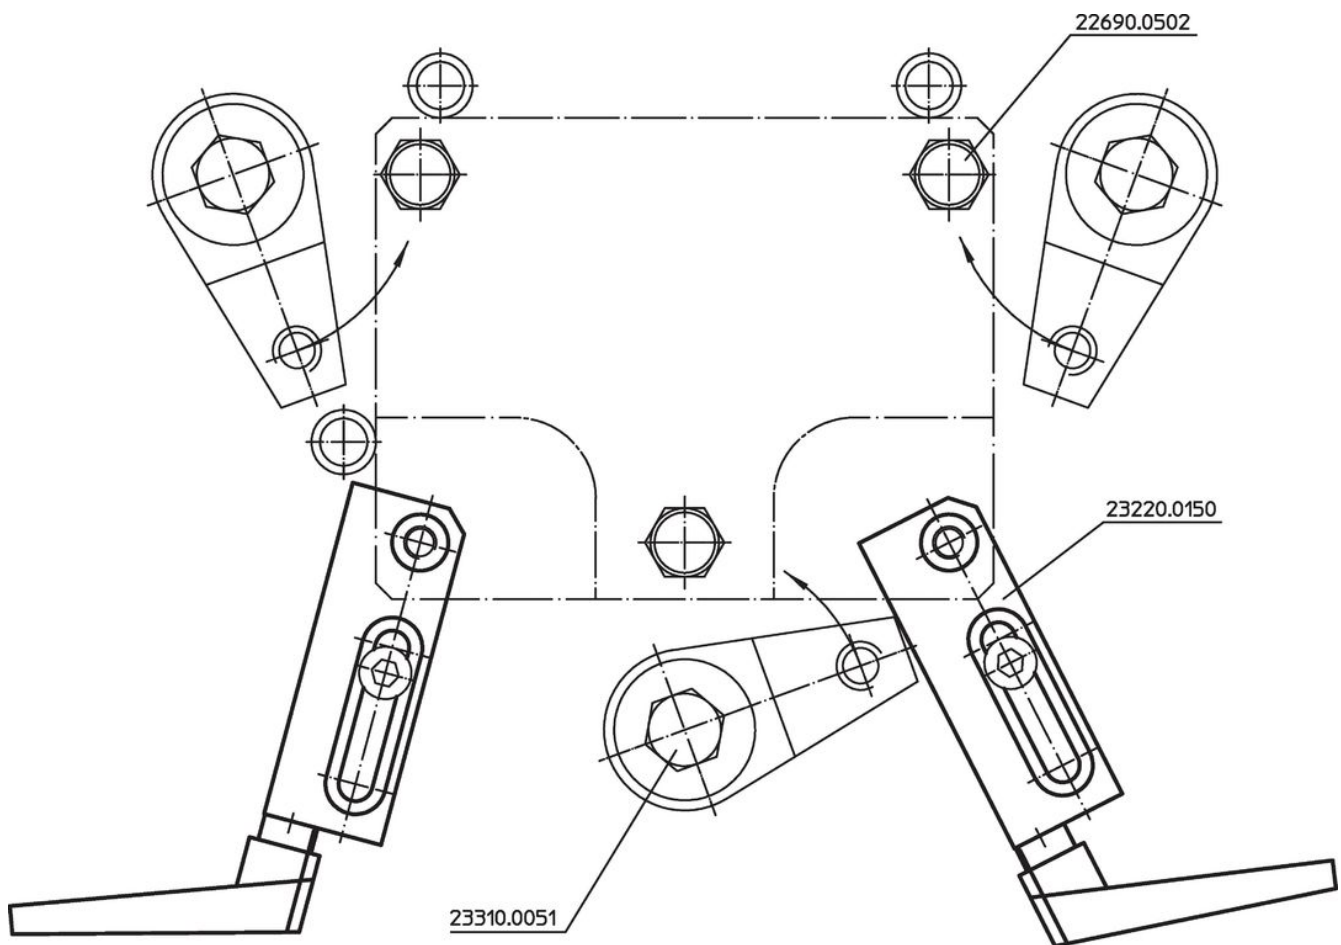

Toepassingsvoorbeeld