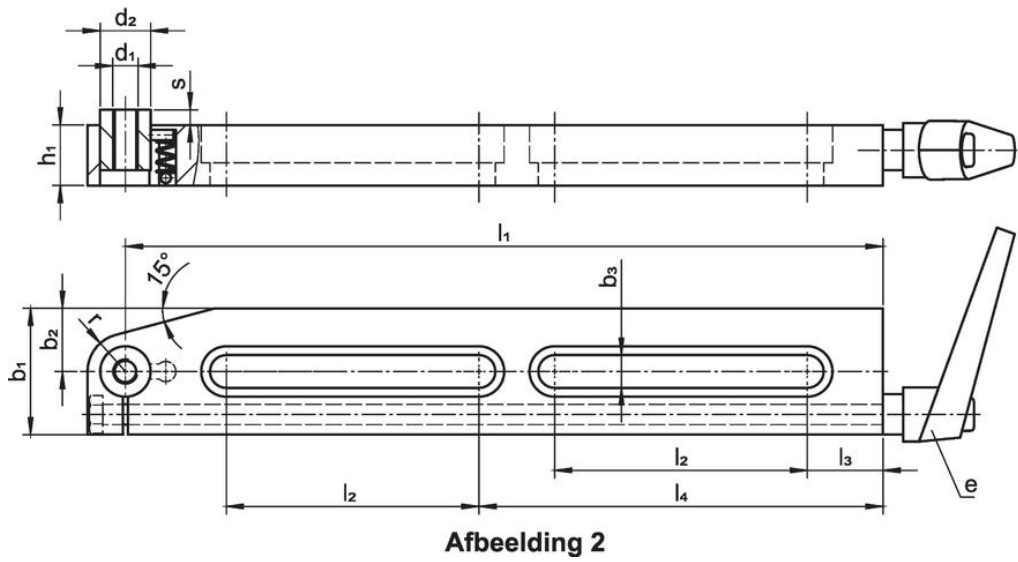

#### Spanplaat

- staal, gehard, gezwart, geslepen

Door het inschroeven van de draadeinden resp. oplegpenen in het binnenschroefdraad van de spanner kan de steunhoogte aangepast worden.

Tekening

Bestelinformatie

Afmetingen														SlagBelastbaarheid		e	[g]	Artikelnr.
$b_3$	$l_1$	$l_2$	$l_3$	$l_5$	$l_6$	$l_7$	$b_1$	$b_2$	$d_1$	$d_2$	$h_1$	$h_2$	s	max.	[mm]			
short version, with one slot – Afbeelding 1																		
17	170	100	25	27	108	11	60	20	M16	26	34	21,5	11	5	24400.0611	2721	23220.0170	