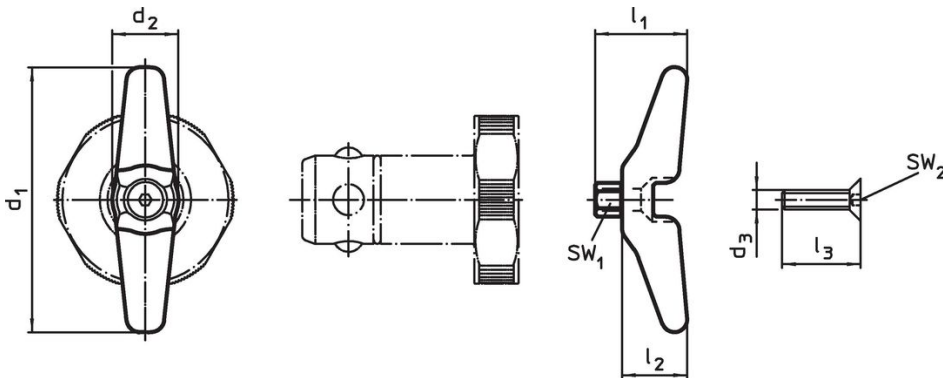

Handmatige hendels • voor centreerspanpenen

23111.0902

Productbeschrijving

Handmatig snelle en eenvoudige bediening. Door het draaien van de hendel worden de kogels gespannen.

Materiaal

- Roestvast staal

Montage

De M 4 bout (meegeleverd) fixeerd de centreerspanpen.

Tekening

Bestelinformatie

voor pen Ø [mm]	Afmetingen						SW ₁ [mm]	SW ₂ [mm]	[g]	Artikelnr.
	d ₁	d ₂	d ₃	l ₁	l ₂	l ₃				
25/30	80	15	M4	25	20	20	10	2,5	76	23111.0902