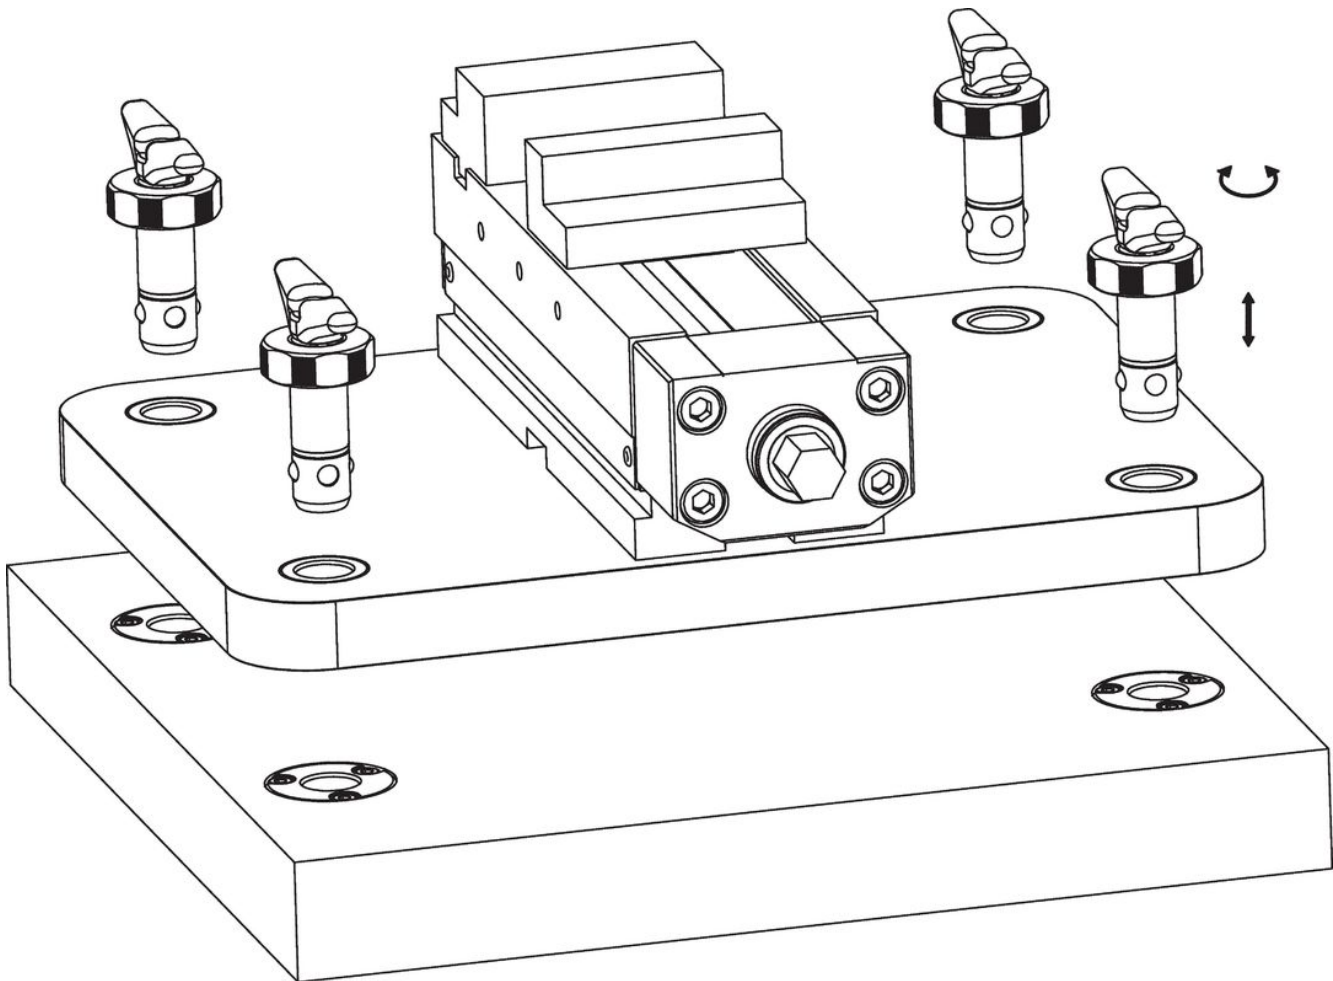

Toepassingsvoorbeeld

Voldoet

Conform RoHS

Voldoet aan Richtlijn 2011/65/EU en richtlijn 2015/863

Bevat geen SVHC stoffen

Bevat geen SVHC-stoffen met meer dan 0,1% w/w - SVHC-lijst per 27.06.2024.

Bevat geen propositie 65 stoffen

Geen propositie 65 stoffen inbegrepen
<https://www.P65Warnings.ca.gov/>

Vrij van conflictmineralen

Dit product bevat geen stoffen die worden aangeduid als "conflictmineralen" zoals tantaal, tin, goud of wolfram uit de Democratische Republiek Congo of aangrenzende landen."