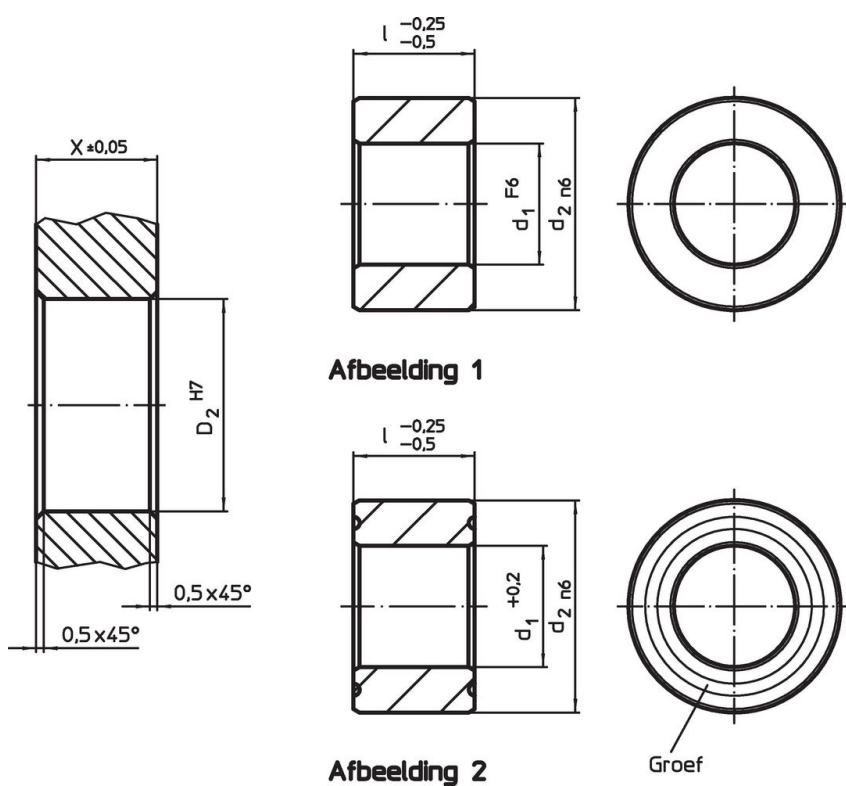

### Montage

Twee centreerbussen en twee zwevende bussen dienen in een plaat bevestigd te worden om spannen van een optimale gegarandeerde werking te kunnen realiseren.

### Bestelinformatie

| d <sub>1</sub><br>+0,2               | Afmetingen |  | d <sub>2</sub><br>n6 | Boring |                | [g] | Artikelnr. |
|--------------------------------------|------------|--|----------------------|--------|----------------|-----|------------|
|                                      | l          |  |                      | X      | D <sub>2</sub> |     |            |
|                                      | -0,25      |  |                      | ±0,05  | H7             |     |            |
|                                      | -0,5       |  |                      |        |                |     |            |
|                                      | [mm]       |  |                      | [mm]   |                |     |            |
| zwevend – Afbeelding 2, gehard staal |            |  |                      |        |                |     |            |
| 25,8                                 | 25         |  | 35                   | 25     | 35             | 84  | 23111.0742 |