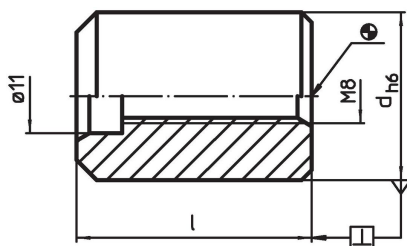

Centreerpennen

23110.0530

Productbeschrijving

De centreerpennen zijn toepasbaar voor het centreren van opspanningen op pallets.

Materiaal

- Gelegeerd inzetgehard staal, inzetgehard, geslepen

Tekening

Bestelinformatie

Afmetingen			Artikelnr.
d	l		
h6			
[mm]		[g]	
50	31	473	23110.0530

Toepassingsvoorbeeld

Voldoet

Conform RoHS

Voldoet aan Richtlijn 2011/65/EU en richtlijn 2015/863

Bevat geen SVHC stoffen

Bevat geen SVHC-stoffen met meer dan 0,1% w/w - SVHC-lijst per 23.01.2024.