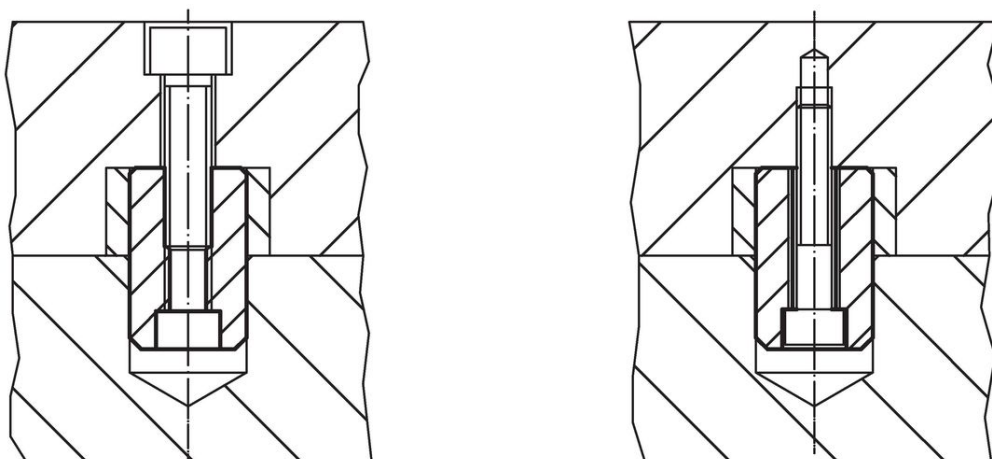

Centreerpennen

23110.0530

Productbeschrijving

De centreerpennen zijn toepasbaar voor het centreren van opspanningen op pallets.

Materiaal

- Gelegeerd inzetgehard staal, inzetgehard, geslepen

Tekening

Bestelinformatie

Afmetingen			Artikelnr.
d	l		
h6			
[mm]		[g]	
50	31	473	23110.0530

Toepassingsvoorbeeld

Voldoet

Conform RoHS

Voldoet aan Richtlijn 2011/65/EU en richtlijn 2015/863

Bevat geen SVHC stoffen

Bevat geen SVHC-stoffen met meer dan 0,1% w/w - SVHC-lijst per 23.01.2024.