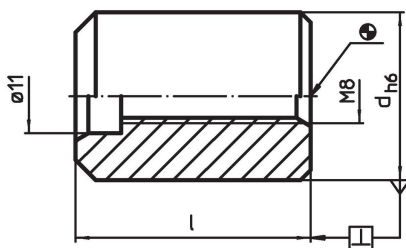

Centreerpennen

23110.0530

Productbeschrijving

De centreerpennen zijn toepasbaar voor het centreren van opspanningen op pallets.

Materiaal

- Gelegeerd inzetgehard staal, inzetgehard, geslepen

Tekening

Bestelinformatie

Afmetingen				Artikelnr.
d	l			
h6				
[mm]			[g]	
50	31		473	23110.0530

Toepassingsvoorbeeld

Voldoet

Conform RoHS

Voldoet aan Richtlijn 2011/65/EU en richtlijn 2015/863

Bevat geen SVHC stoffen

Bevat geen SVHC-stoffen met meer dan 0,1% w/w - SVHC-lijst per 27.06.2024.