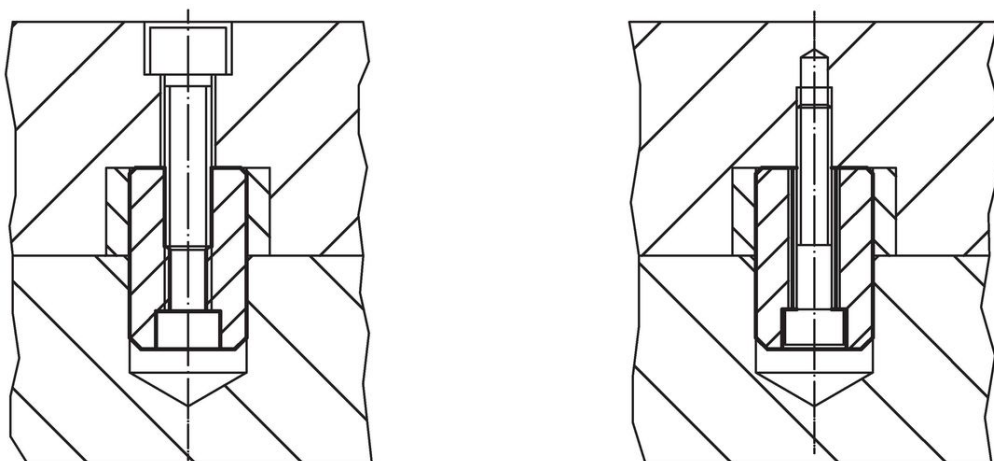

Centreerpennen

23110.0530

Productbeschrijving

De centreerpennen zijn toepasbaar voor het centreren van opspanningen op pallets.

Materiaal

- Gelegeerd inzetgehard staal, inzetgehard, geslepen

Tekening

Bestelinformatie

Afmetingen				Artikelnr.
d	l			
h6				
[mm]			[g]	
50	31		473	23110.0530

Toepassingsvoorbeeld

Voldoet

Conform RoHS

Voldoet aan Richtlijn 2011/65/EU en richtlijn 2015/863

Bevat geen SVHC stoffen

Bevat geen SVHC-stoffen met meer dan 0,1% w/w - SVHC-lijst per 27.06.2024.