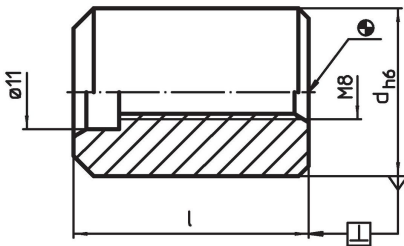

Centreerpennen

23110.0520

Productbeschrijving

De centreerpennen zijn toepasbaar voor het centreren van opspanningen op pallets.

Materiaal

- Gelegeerd inzetgehard staal, inzetgehard, geslepen

Tekening

Bestelinformatie

Afmetingen			Artikelnr.
d	l		
h6			
[mm]		[g]	
25	35	118	23110.0520

Toepassingsvoorbeeld

Voldoet

Conform RoHS

Voldoet aan Richtlijn 2011/65/EU en richtlijn 2015/863

Bevat geen SVHC stoffen

Bevat geen SVHC-stoffen met meer dan 0,1% w/w - SVHC-lijst per 27.06.2024.