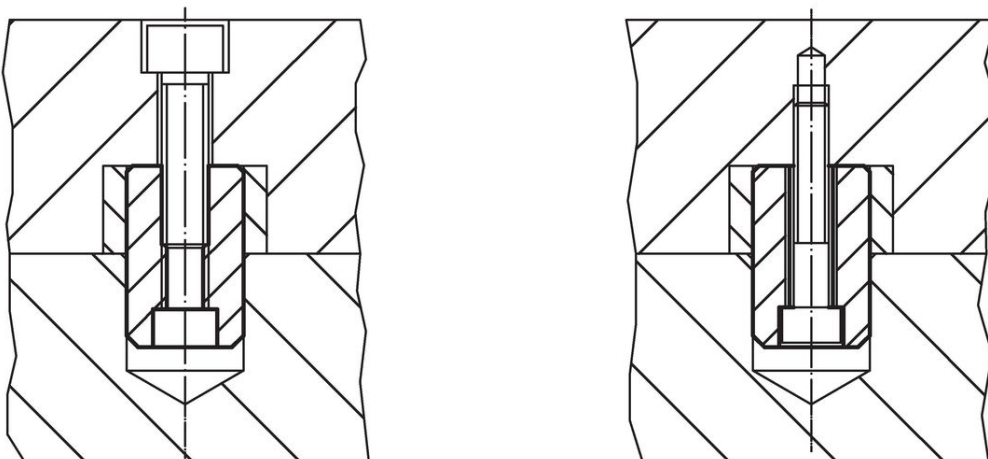

Centreerpennen

23110.0520

Productbeschrijving

De centreerpennen zijn toepasbaar voor het centreren van opspanningen op pallets.

Materiaal

- Gelegeerd inzetgehard staal, inzetgehard, geslepen

Tekening

Bestelinformatie

Afmetingen			Artikelnr.
d	l		
h6			
[mm]		[g]	
25	35	118	23110.0520

Toepassingsvoorbeeld

Voldoet

Conform RoHS

Voldoet aan Richtlijn 2011/65/EU en richtlijn 2015/863

Bevat geen SVHC stoffen

Bevat geen SVHC-stoffen met meer dan 0,1% w/w - SVHC-lijst per 27.06.2024.