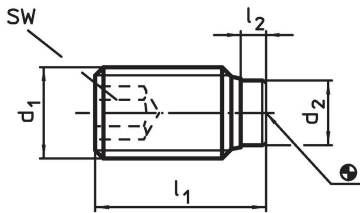

Drukschroeven • met een kunststof stift

22760.0726

Productbeschrijving

Voor het voorzichtig klemmen of aandrukken van schroefdraadspillen, assen en oppervlaktebehandelde delen.

Materiaal

Stoatkussen
• thermoplast (POM), wit

Schroef
• RVS 1.4305

Meer informatie

Overige producten

- Drukschroeven, met een messing stift

Tekening

Bestelinformatie

Afmetingen				SW	min. max.		[g]	Artikelnr.
d ₁	l ₁ ~ [mm]	l ₂ ~	d ₂	[mm]	[°C]			
Roestvast staal								
M12	52,1	2,1	8	6	-30	80	30	22760.0726