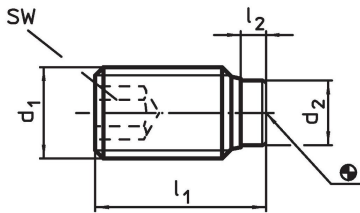

Drukschroeven • met een kunststof stift

22760.0725

Productbeschrijving

Voor het voorzichtig klemmen of aandrukken van schroefdraadspillen, assen en oppervlaktebehandelde delen.

Materiaal

Stoatkussen
• thermoplast (POM), wit

Schroef
• RVS 1.4305

Meer informatie

Overige producten

- Drukschroeven, met een messing stift

Tekening

Bestelinformatie

Afmetingen				SW	min. max.		[g]	Artikelnr.
d ₁	l ₁ ~ [mm]	l ₂ ~	d ₂	[mm]	[°C]			
Roestvast staal								
M12	42,1	2,1	8	6	-30	80	23	22760.0725