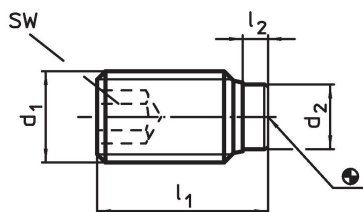

### Bestelinformatie

Afmetingen				SW	min.  max.		[g]	Artikelnr.
d <sub>1</sub>	l <sub>1</sub> ~ [mm]	l <sub>2</sub> ~	d <sub>2</sub>	[mm]	[°C]			
<b>Roestvast staal</b>								
M12	34,1	2,1	8	6	-30	80	18	22760.0724