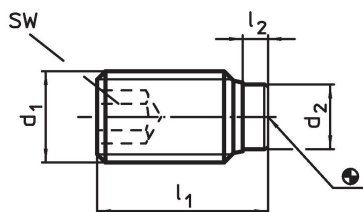

Drukschroeven • met een kunststof stift

22760.0723

Productbeschrijving

Voor het voorzichtig klemmen of aandrukken van schroefdraadspillen, assen en oppervlaktebehandelde delen.

Materiaal

Stoatkussen
• thermoplast (POM), wit

Schroef
• RVS 1.4305

Meer informatie

Overige producten

- Drukschroeven, met een messing stift

Tekening

Bestelinformatie

| Afmetingen | | | | SW | min. max. | | [g] | Artikelnr. |
|------------------------|-----------------------------|---------------------|----------------|------|-----------------|----|---------|------------|
| d ₁ | l ₁ ~ [mm] | l ₂ ~ | d ₂ | [mm] | [°C] | | | |
| Roestvast staal | | | | | | | | |
| M12 | 27,1 | 2,1 | 8 | 6 | -30 | 80 | 13 | 22760.0723 |