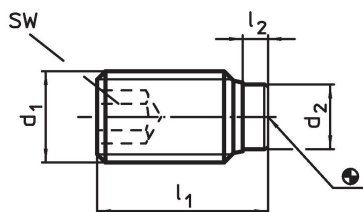

## Bestelinformatie

d <sub>1</sub>	Afmetingen		d <sub>2</sub>	SW				Artikelnr.
	l <sub>1</sub>	l <sub>2</sub>			min.	max.		
	[mm]			[mm]	[°C]		[g]	
Roestvast staal								
M12	22,1	2,1	8	6	-30	80	9,1	22760.0722