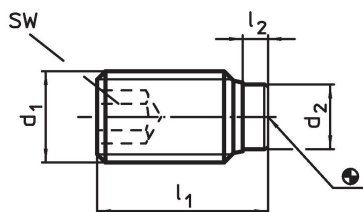

Drukschroeven • met een kunststof stift

22760.0707

Productbeschrijving

Voor het voorzichtig klemmen of aandrukken van schroefdraadspillen, assen en oppervlaktebehandelde delen.

Materiaal

Stoatkussen
• thermoplast (POM), wit

Schroef
• RVS 1.4305

Meer informatie

Overige producten

- Drukschroeven, met een messing stift

Tekening

Bestelinformatie

Afmetingen				SW	 min. max.		 [g]	Artikelnr.
d ₁	l ₁ ~ [mm]	l ₂ ~ [mm]	d ₂	[mm]	[°C]		[g]	
Roestvast staal								
M10	51,9	1,9	6,5	5	-30	80	22	22760.0707