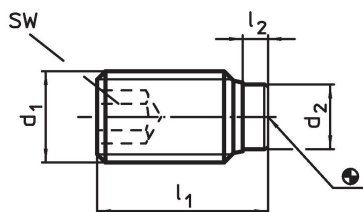

Drukschroeven • met een kunststof stift

22760.0705

Productbeschrijving

Voor het voorzichtig klemmen of aandrukken van schroefdraadspillen, assen en oppervlaktebehandelde delen.

Materiaal

Stoatkussen
• thermoplast (POM), wit

Schroef
• RVS 1.4305

Meer informatie

Overige producten

- Drukschroeven, met een messing stift

Tekening

Bestelinformatie

Afmetingen				SW	min. max.			Artikelnr.
d ₁	l ₁ ~	l ₂ ~	d ₂	[mm]	[°C]		[g]	
Roestvast staal								
M10	33,9	1,9	6,5	5	-30	80	13	22760.0705