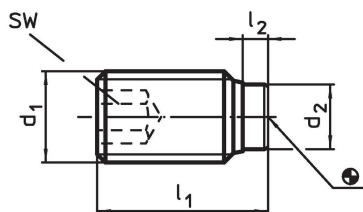

Drukschroeven • met een kunststof stift

22760.0703

Productbeschrijving

Voor het voorzichtig klemmen of aandrukken van schroefdraadspillen, assen en oppervlaktebehandelde delen.

Materiaal

Stoatkussen
• thermoplast (POM), wit

Schroef
• RVS 1.4305

Meer informatie

Overige producten

- Drukschroeven, met een messing stift

Tekening

Bestelinformatie

Afmetingen				SW	min. max.			Artikelnr.
d ₁	l ₁	l ₂	d ₂	[mm]	[°C]	[g]		
Roestvast staal								
M10	21,9	1,9	6,5	5	-30	80	7,2	22760.0703