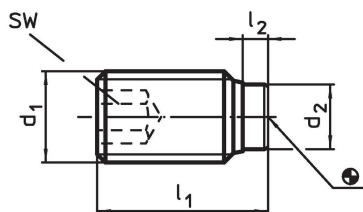

Drukschroeven • met een kunststof stift

22760.0687

Productbeschrijving

Voor het voorzichtig klemmen of aandrukken van schroefdraadspillen, assen en oppervlaktebehandelde delen.

Materiaal

Stoatkussen
• thermoplast (POM), wit

Schroef
• RVS 1.4305

Meer informatie

Overige producten

- Drukschroeven, met een messing stift

Tekening

Bestelinformatie

Afmetingen				SW	min. max.		[g]	Artikelnr.
d ₁	l ₁ ~	l ₂ ~	d ₂	[mm]	[°C]		[g]	
Roestvast staal								
M8	41,6	1,6	5	4	-30	80	11	22760.0687