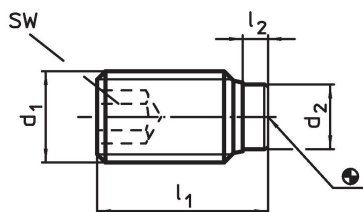

## Bestelinformatie

Afmetingen				SW	min.  max.		[g]	Artikelnr.
d <sub>1</sub>	l <sub>1</sub> ~	l <sub>2</sub> ~	d <sub>2</sub>	[mm]	[°C]		[g]	
Roestvast staal								
M8	33,6	1,6	5	4	-30	80	8,8	22760.0686