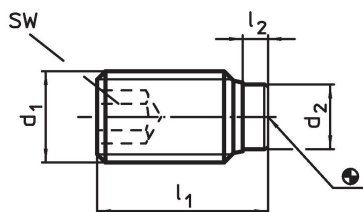

## Bestelinformatie

Afmetingen				SW	min.  max.			Artikelnr.
d <sub>1</sub>	l <sub>1</sub>	l <sub>2</sub>	d <sub>2</sub>	[mm]	[°C]	[g]		
Roestvast staal								
M8	33,6	1,6	5	4	-30	80	8,8	22760.0686