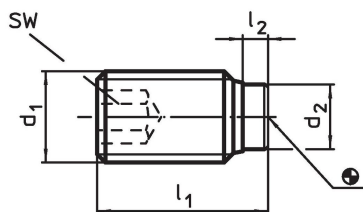

Drukschroeven • met een kunststof stift

22760.0685

Productbeschrijving

Voor het voorzichtig klemmen of aandrukken van schroefdraadspillen, assen en oppervlaktebehandelde delen.

Materiaal

Stoatkussen
• thermoplast (POM), wit

Schroef
• RVS 1.4305

Meer informatie

Overige producten

- Drukschroeven, met een messing stift

Tekening

Bestelinformatie

Afmetingen				SW	min. max.		[g]	Artikelnr.
d ₁	l ₁	l ₂	d ₂	[mm]	[°C]		[g]	
M8	26,6	1,6	5	4	-30	80	6,5	22760.0685