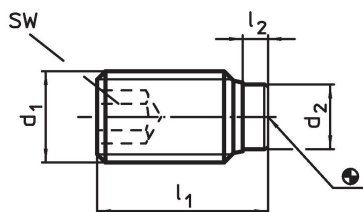

Drukschroeven • met een kunststof stift

22760.0684

Productbeschrijving

Voor het voorzichtig klemmen of aandrukken van schroefdraadspillen, assen en oppervlaktebehandelde delen.

Materiaal

Stoatkussen
• thermoplast (POM), wit

Schroef
• RVS 1.4305

Meer informatie

Overige producten

- Drukschroeven, met een messing stift

Tekening

Bestelinformatie

Afmetingen				SW	min. max.			Artikelnr.
d ₁	l ₁	l ₂	d ₂	[mm]	[mm]	[°C]	[g]	
M8	21,6	1,6	5	4	-30	80	5	22760.0684