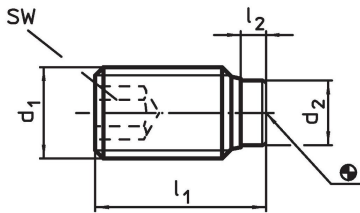

Drukschroeven • met een kunststof stift

22760.0683

Productbeschrijving

Voor het voorzichtig klemmen of aandrukken van schroefdraadspillen, assen en oppervlaktebehandelde delen.

Materiaal

Stoatkussen
• thermoplast (POM), wit

Schroef
• RVS 1.4305

Meer informatie

Overige producten

- Drukschroeven, met een messing stift

Tekening

Bestelinformatie

Afmetingen				SW	min. max.			Artikelnr.
d ₁	l ₁	l ₂	d ₂	[mm]	[°C]		[g]	
Roestvast staal								
M8	17,6	1,6	5	4	-30	80	3,7	22760.0683