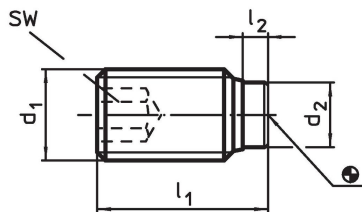

### Bestelinformatie

Afmetingen				SW	min.  max.		[g]	Artikelnr.
d <sub>1</sub>	l <sub>1</sub>	l <sub>2</sub>	d <sub>2</sub>	[mm]	[°C]		[g]	
Roestvast staal								
M8	17,6	1,6	5	4	-30	80	3,7	22760.0683