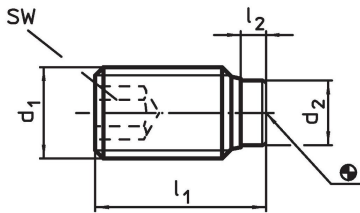

### Bestelinformatie

Afmetingen				SW	min.  max.			Artikelnr.
d <sub>1</sub>	l <sub>1</sub>	l <sub>2</sub>	d <sub>2</sub>	[mm]	[°C]		[g]	
Roestvast staal								
M6	33,3	1,3	3,5	3	-30	80	5,1	22760.0667