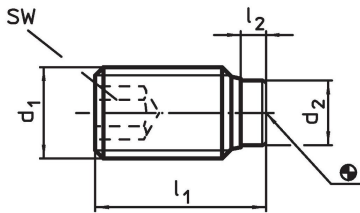

Drukschroeven • met een kunststof stift

22760.0666

Productbeschrijving

Voor het voorzichtig klemmen of aandrukken van schroefdraadspillen, assen en oppervlaktebehandelde delen.

Materiaal

Stoatkussen
• thermoplast (POM), wit

Schroef
• RVS 1.4305

Meer informatie

Overige producten

- Drukschroeven, met een messing stift

Tekening

Bestelinformatie

Afmetingen				SW	min. max.			Artikelnr.
d ₁	l ₁	l ₂	d ₂	[mm]	[°C]		[g]	
M6	26,3	1,3	3,5	3	-30	80	3,8	22760.0666