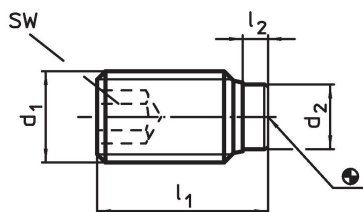

Drukschroeven • met een kunststof stift

22760.0665

Productbeschrijving

Voor het voorzichtig klemmen of aandrukken van schroefdraadspillen, assen en oppervlaktebehandelde delen.

Materiaal

Stoatkussen
• thermoplast (POM), wit

Schroef
• RVS 1.4305

Meer informatie

Overige producten

- Drukschroeven, met een messing stift

Tekening

Bestelinformatie

Afmetingen				SW	min.  max.			Artikelnr.
d ₁	l ₁	l ₂	d ₂	[mm]	[mm]	[°C]	[g]	
M6	21,3	1,3	3,5	3	-30	80	3	22760.0665