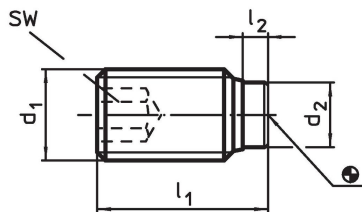

Drukschroeven • met een kunststof stift

22760.0664

Productbeschrijving

Voor het voorzichtig klemmen of aandrukken van schroefdraadspillen, assen en oppervlaktebehandelde delen.

Materiaal

Stoatkussen
• thermoplast (POM), wit

Schroef
• RVS 1.4305

Meer informatie

Overige producten

- Drukschroeven, met een messing stift

Tekening

Bestelinformatie

Afmetingen				SW	min. max.			Artikelnr.
d ₁	l ₁	l ₂	d ₂	[mm]	[°C]		[g]	
Roestvast staal								
M6	17,3	1,3	3,5	3	-30	80	2,2	22760.0664