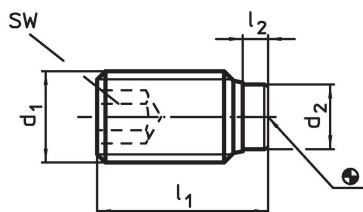

Schroef

- RVS 1.4305

Meer informatie

Overige producten

- Drukschroeven, met een messing stift

Tekening

Bestelinformatie

Afmetingen				SW	min. max.			Artikelnr.
d ₁	l ₁	l ₂	d ₂	[mm]	[°C]		[g]	
M6	17,3	1,3	3,5	3	-30	80	2,2	22760.0664