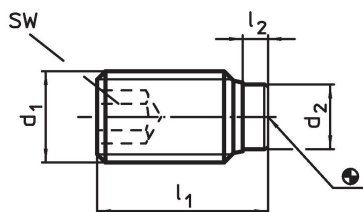

## Bestelinformatie

Afmetingen				SW	min.  max.			Artikelnr.
d <sub>1</sub>	l <sub>1</sub>	l <sub>2</sub>	d <sub>2</sub>	[mm]	[°C]		[g]	
M6	13,3	1,3	3,5	3	-30	80	1,7	22760.0663