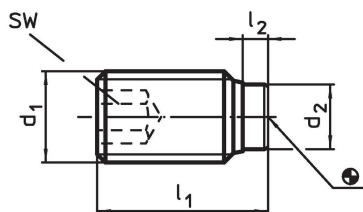

## Bestelinformatie

d <sub>1</sub>	Afmetingen			SW	min.  max.		[g]	Artikelnr.
	l <sub>1</sub>	l <sub>2</sub>	d <sub>2</sub>		[°C]			
Roestvast staal								
M5	21	1	3	2,5	-30	80	2,2	22760.0656