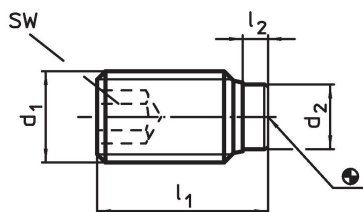

Drukschroeven • met een kunststof stift

22760.0656

Productbeschrijving

Voor het voorzichtig klemmen of aandrukken van schroefdraadspillen, assen en oppervlaktebehandelde delen.

Materiaal

Stoatkussen
• thermoplast (POM), wit

Schroef
• RVS 1.4305

Meer informatie

Overige producten

- Drukschroeven, met een messing stift

Tekening

Bestelinformatie

d ₁	Afmetingen			SW	min.	max.	[g]	Artikelnr.
	l ₁	l ₂	d ₂					
	~	~		[mm]	[°C]			
	[mm]							
Roestvast staal								
M5	21	1	3	2,5	-30	80	2,2	22760.0656