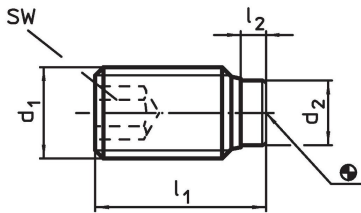

Drukschroeven • met een kunststof stift

22760.0655

Productbeschrijving

Voor het voorzichtig klemmen of aandrukken van schroefdraadspillen, assen en oppervlaktebehandelde delen.

Materiaal

Stoatkussen
• thermoplast (POM), wit

Schroef
• RVS 1.4305

Meer informatie

Overige producten

- Drukschroeven, met een messing stift

Tekening

Bestelinformatie

d ₁	Afmetingen			SW	min. max.			Artikelnr.
	l ₁	l ₂	d ₂		[°C]			
Roestvast staal								
M5	17	1	3	2,5	-30	80	1,6	22760.0655