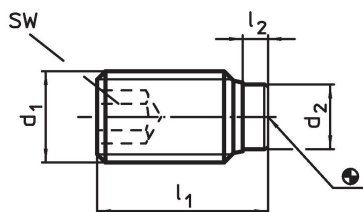

## Bestelinformatie

d <sub>1</sub>	Afmetingen			SW	min.	max.	[g]	Artikelnr.
	l <sub>1</sub>	l <sub>2</sub>	d <sub>2</sub>					
	~	~		[mm]	[°C]			
	[mm]							
<b>Roestvast staal</b>								
M5	13	1	3	2,5	-30	80	1,2	22760.0654