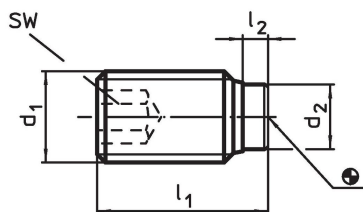

Drukschroeven • met een kunststof stift

22760.0654

Productbeschrijving

Voor het voorzichtig klemmen of aandrukken van schroefdraadspillen, assen en oppervlaktebehandelde delen.

Materiaal

Stoatkussen
• thermoplast (POM), wit

Schroef
• RVS 1.4305

Meer informatie

Overige producten

- Drukschroeven, met een messing stift

Tekening

Bestelinformatie

d ₁	Afmetingen			SW	min. max.			Artikelnr.
	l ₁	l ₂	d ₂		[°C]			
Roestvast staal								
M5	13	1	3	2,5	-30	80	1,2	22760.0654