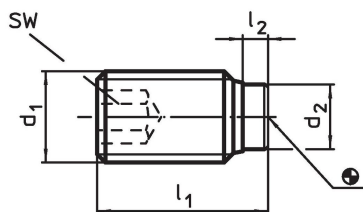

## Bestelinformatie

d <sub>1</sub>	Afmetingen			SW	 min.   max.		 [g]	Artikelnr.
	l <sub>1</sub>	l <sub>2</sub>	d <sub>2</sub>		[°C]			
Roestvast staal								
M5	11	1	3	2,5	-30	80	0,9	22760.0653