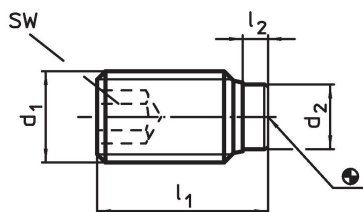

Drukschroeven • met een kunststof stift

22760.0653

Productbeschrijving

Voor het voorzichtig klemmen of aandrukken van schroefdraadspillen, assen en oppervlaktebehandelde delen.

Materiaal

Stoatkussen
• thermoplast (POM), wit

Schroef
• RVS 1.4305

Meer informatie

Overige producten

- Drukschroeven, met een messing stift

Tekening

Bestelinformatie

d ₁	Afmetingen			SW	min. max.			Artikelnr.
	l ₁	l ₂	d ₂		[°C]			
Roestvast staal								
M5	11	1	3	2,5	-30	80	0,9	22760.0653