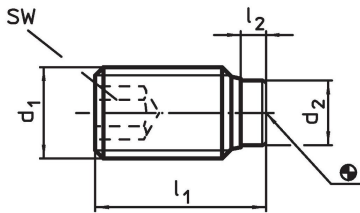

Tekening

Bestelinformatie

Afmetingen				SW	min. max.		[g]	Artikelnr.
d₁	l₁ ~ [mm]	l₂ ~	d₂	[mm]	[°C]			
Roestvast staal								
M5	9	1	3	2,5	-30	80	0,7	22760.0652

Voldoet

Conform RoHS

Voldoet aan Richtlijn 2011/65/EU en richtlijn 2015/863

Bevat geen SVHC stoffen

Bevat geen SVHC-stoffen met meer dan 0,1% w/w - SVHC-lijst per 27.06.2024.

Bevat geen propositie 65 stoffen

Geen propositie 65 stoffen inbegrepen
<https://www.P65Warnings.ca.gov/>

Vrij van conflictmineralen

Dit product bevat geen stoffen die worden aangeduid als "conflictmineralen" zoals tantaal, tin, goud of wolfram uit de Democratische Republiek Congo of aangrenzende landen."