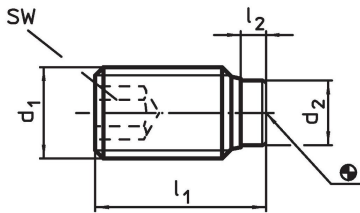

### Bestelinformatie

d <sub>1</sub>	Afmetingen		d <sub>2</sub>	SW [mm]	min.  max. [°C]		 [g]	Artikelnr.
	l <sub>1</sub> ~ [mm]	l <sub>2</sub> ~						
<b>Roestvast staal</b>								
M4	13	1	2	2	-30	80	0,7	22760.0645