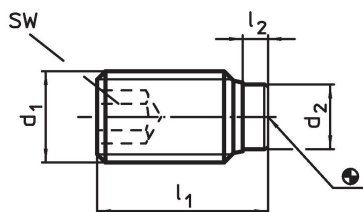

Drukschroeven • met een kunststof stift

22760.0643

Productbeschrijving

Voor het voorzichtig klemmen of aandrukken van schroefdraadspillen, assen en oppervlaktebehandelde delen.

Materiaal

Stoatkussen
• thermoplast (POM), wit

Schroef
• RVS 1.4305

Meer informatie

Overige producten

- Drukschroeven, met een messing stift

Tekening

Bestelinformatie

Afmetingen				SW	 min. max.		 [g]	Artikelnr.
d ₁	l ₁	l ₂	d ₂	[mm]	[°C]			
[mm]								
Roestvast staal								
M4	9	1	2	2	-30	80	0,5	22760.0643