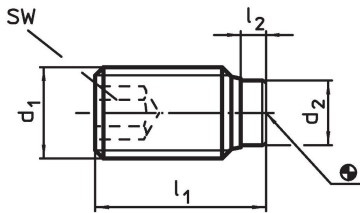

### Bestelinformatie

Afmetingen				SW	min.  max.		[g]	Artikelnr.
d <sub>1</sub>	l <sub>1</sub> ~ [mm]	l <sub>2</sub> ~	d <sub>2</sub>	[mm]	[°C]			
<b>Roestvast staal</b>								
M4	7	1	2	1,5	-30	80	0,3	22760.0642