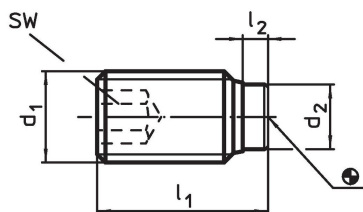

Schroef

- RVS 1.4305

Meer informatie

Overige producten

- Drukschroeven, met een messing stift

Tekening

Bestelinformatie

Afmetingen				SW	min. max.		Artikelnr.
d ₁	l ₁	l ₂	d ₂	[mm]	[°C]	[g]	
[mm]				[mm]			
M3	10,8	0,8	1,5	1,5	-30	80	22760.0638