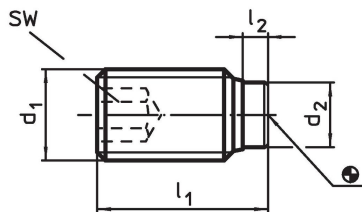

Drukschroeven • met een kunststof stift

22760.0634

Productbeschrijving

Voor het voorzichtig klemmen of aandrukken van schroefdraadspillen, assen en oppervlaktebehandelde delen.

Materiaal

Stoatkussen
• thermoplast (POM), wit

Schroef
• RVS 1.4305

Meer informatie

Overige producten

- Drukschroeven, met een messing stift

Tekening

Bestelinformatie

Afmetingen				SW	 min. max.		 [g]	Artikelnr.
d ₁	l ₁	l ₂	d ₂	[mm]	[°C]			
Roestvast staal								
M3	5,8	0,8	1,5	1,5	-30	80	0,3	22760.0634