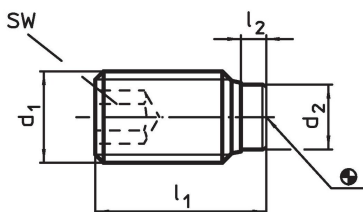

### Bestelinformatie

| Afmetingen      |                |                |                | SW   | max. |     | Artikelnr. |
|-----------------|----------------|----------------|----------------|------|------|-----|------------|
| d <sub>1</sub>  | l <sub>1</sub> | l <sub>2</sub> | d <sub>2</sub> | [mm] | [°C] | [g] |            |
| Roestvast staal |                |                |                |      |      |     |            |
| M12             | 22,5           | 3,4            | 8,5            | 6    | 250  | 12  | 22760.0524 |