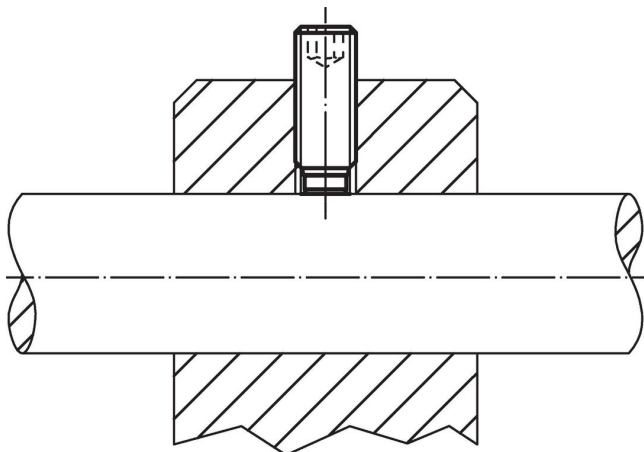

Toepassingsvoorbeeld