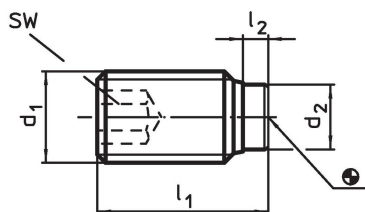

Schroef

- RVS 1.4305

Meer informatie

Overige producten

- Drukschroeven, met een kunststof stift

Tekening

Bestelinformatie

Afmetingen				SW	max.		Artikelnr.
d ₁	l ₁	l ₂	d ₂	[mm]	[°C]	[g]	
Roestvast staal							
M12	18,5	3,4	8,5	6	250	10	22760.0522