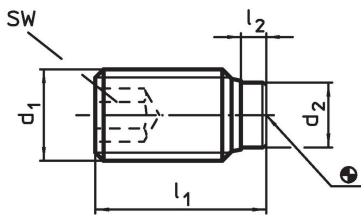

Drukschroeven • met een messing stift

22760.0508

Productbeschrijving

Voor het voorzichtig klemmen of aandrukken van schroefdraadspillen, assen en oppervlaktebehandelde delen.

Materiaal

Stoatkussen

- messing

Schroef

- RVS 1.4305

Meer informatie

Overige producten

- Drukschroeven, met een kunststof stift

Tekening

Bestelinformatie

Afmetingen				SW	🌡️	📦	Artikelnr.
d₁	l₁	l₂	d₂	[mm]	max. [°C]	[g]	
Roestvast staal							
M10	37	2,7	7	5	250	16	22760.0508

Toepassingsvoorbeeld