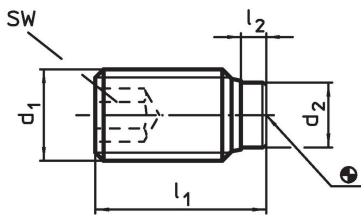

### Bestelinformatie

Afmetingen				SW	🌡️	📦	Artikelnr.
d <sub>1</sub>	l <sub>1</sub>	l <sub>2</sub>	d <sub>2</sub>	[mm]	max. [°C]	[g]	
Roestvast staal							
M10	37	2,7	7	5	250	16	22760.0508