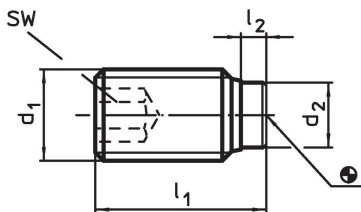

Schroef

- RVS 1.4305

Meer informatie

Overige producten

- Drukschroeven, met een kunststof stift

Tekening

Bestelinformatie

Afmetingen				SW	max.		Artikelnr.
d ₁	l ₁	l ₂	d ₂	[mm]	[°C]	[g]	
Roestvast staal							
M10	27	2,7	7	5	250	11	22760.0506