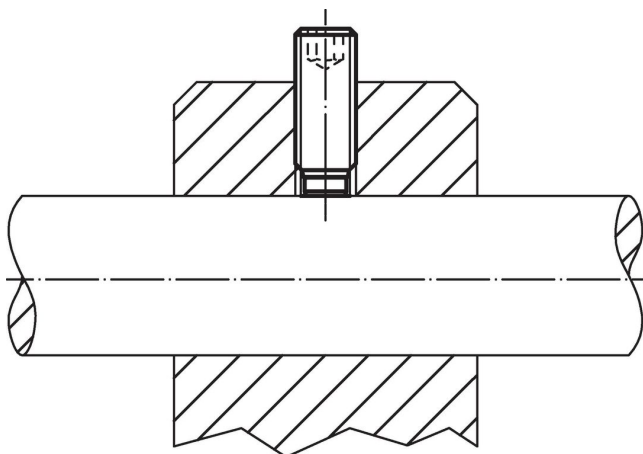

Toepassingsvoorbeeld