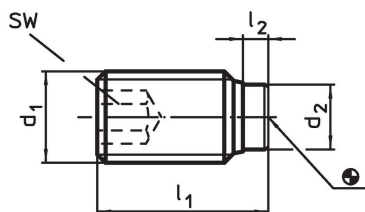

Schroef

- RVS 1.4305

Meer informatie

Overige producten

- Drukschroeven, met een kunststof stift

Tekening

Bestelinformatie

Afmetingen				SW	🌡️	📦	Artikelnr.
d ₁	l ₁	l ₂	d ₂	[mm]	max. [°C]	[g]	
Roestvast staal							
M10	18	2,7	7	5	250	6,7	22760.0504