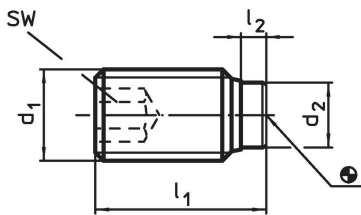

Schroef

- RVS 1.4305

Meer informatie

Overige producten

- Drukschroeven, met een kunststof stift

Tekening

Bestelinformatie

Afmetingen				SW	🌡️	📦	Artikelnr.
d ₁	l ₁	l ₂	d ₂	[mm]	max. [°C]	[g]	
Roestvast staal							
M10	14	2,7	7	5	250	5,4	22760.0502