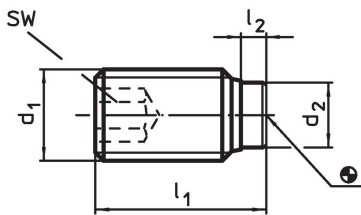

Schroef

- RVS 1.4305

Meer informatie

Overige producten

- Drukschroeven, met een kunststof stift

Tekening

Bestelinformatie

Afmetingen				SW	max. [°C]	[g]	Artikelnr.
d ₁	l ₁	l ₂	d ₂				
Roestvast staal							
M8	32	2,5	5,5	4	250	8,7	22760.0488